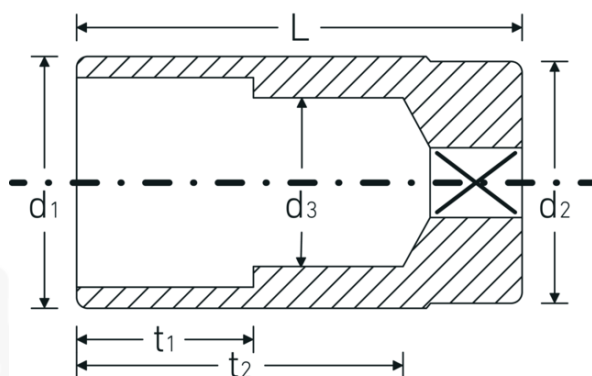

## Bocas de llave de vaso

46

Núm. art. 02020017  
GTIN 4018754002238  
Modelo 46 17

**Designación.** 3/8 " Juego de bocas de llaves de vaso SW 17mm Long.65mm

**Descripción.**

- largas
- DIN 3124/ISO 2725-1, DIN EN 3710, DIN EN 3709, ASME B 107.5M
- HPQ®-Acero de altas características, cromadas

## Dibujo técnico.

## Atributos técnicos.

Perfil de salida	Hexágono doble AS-drive
Accionamiento cuadrado interior (pulgadas)	3/8 "
d1	23 mm
d2	21 mm
d3	16 mm
DIN	DIN 3124 / ISO 2725-1, DIN EN 3710, DIN EN 3709, ASME B 107.5M
Longitud mm (L)	65 mm
Anchura de los planos [mm]	17 mm
t1	30 mm
t2	52,6 mm

## Datos logísticos.

Profundidad mm (IFS)	65
Anchura mm (IFS)	24
Altura mm (IFS)	24
Longitud (empaquetada, mm)	126
Anchura (empaquetada, mm)	77
Altura en pulgadas	57
Volumen (envasado, dm3)	0.553014 dm3
Núm. art.	02020017
Peso (bruto, kg)	0,970
Peso PAP (kg)	0,000
Peso PVC (kg)	0,008
GTIN	4018754002238
País de origen	GERMANY
Región de origen	Nordrhein-Westfalen
RAEE/Ley eléctrica	nicht ear-pflichtig
Arancel de aduanas núm.	82042000
Norma de embalaje	10
Peso	97 g