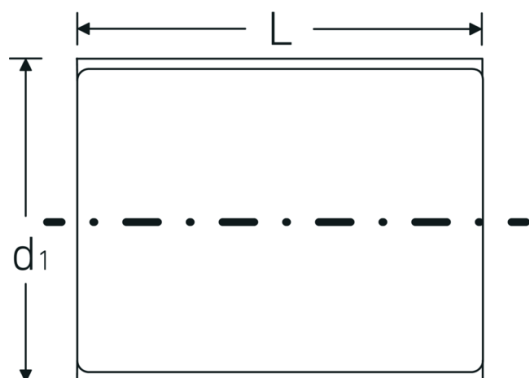

VDE-Steckschlüsseinsätze 3/8", metrisch

12171 VDE

Art.-Nr. 02380013
GTIN 4018754253517
Modell 12171 VDE-13

Bezeichnung. 3/8 " VDE-Steckschlüsseinsatz SW 13mm L.48mm

- Eigenschaften.**
- Doppelsechskant mit AS-Drive-Profil
 - 3/8" Innenvierkant-Antrieb
 - VDE-isoliert bis 1000 V
 - schutzisoliert nach IEC 60900-AC 1000 V / DC 1500 V
 - HPQ® Hochleistungsstahl, verchromt

Technische Zeichnung.

Technische Attribute.

Abtriebsprofil	Doppelsechskant AS-Drive®
Antriebsvierkant innen (Zoll)	3/8 "
d1	23 mm

Logistikdaten.

Tiefe mm (IFS)	46
Breite mm (IFS)	22
Höhe mm (IFS)	22
Länge (verpackt, mm)	60

DIN	DIN EN 60900	Breite (verpackt, mm)	35
Länge mm (L)	48 mm	Höhe (verpackt, mm)	35
Schlüsselweite [mm]	13 mm	Volumen (verpackt, dm³)	0.0735 dm ³
		Art.-Nr.	02380013
		Gewicht (brutto, kg)	0,040
		Gewicht PAP (kg)	0,000
		Gewicht PVC (kg)	0,002
		GTIN	4018754253517
		Ursprungsland	GERMANY
		Ursprungsregion	Nordrhein-Westfalen
		WEEE/ElektroG	nicht ear-pflichtig
		Zolltarifnr.	82042000
		Packnorm	1
		Gewicht (g)	36 g