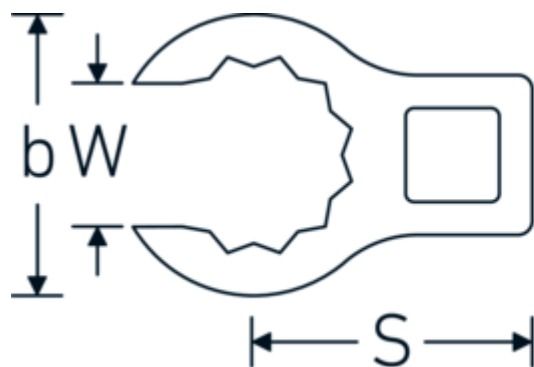

Dibujo técnico.

Atributos técnicos.

a	22,5 mm
Accionamiento cuadrado interior (pulgadas)	1/2 "
Anchura mm (b)	48 mm
Longitud mm (L)	62,5 mm
S	32,5 mm
Anchura de los planos [pulgadas]	1 1/4 "

Datos logísticos.

Profundidad mm (IFS)	62
Anchura mm (IFS)	48
Altura mm (IFS)	22
Longitud (empaquetada, mm)	63
Anchura (empaquetada, mm)	49
Altura en pulgadas	23
Volumen (envasado, dm3)	0.071001 dm3