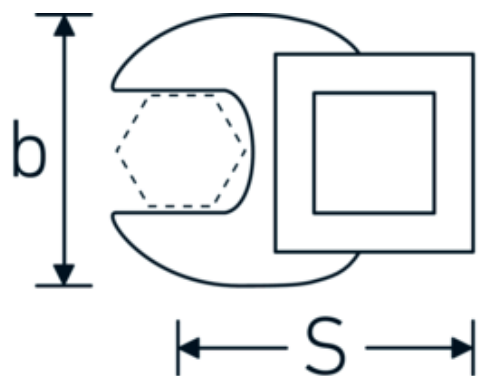

Chiavi CROW-FOOT

540a

Nr. art **02500036**
 GTIN **4018754004652**
 Modello **540 A 5/8**

Designazione. 3/8 " Chiave CROW-FOOT Mis. 5/8" Lar.37,7mm

Descrizione.

- Chrome-Alloy-Steel, cromate
- Attenzione! Modifica il valore impostato sulla chiave dinamometrica <!-- (vedi indicazioni pag. [170524]) -->

Disegno tecnico.

Attributi tecnici.

a	6,3 mm
Azionamento quadrato interno (pollici)	3/8 "
Larghezza mm (b)	30 mm
Lunghezza mm (L)	37,7 mm
S	20,4 mm

Dati logistici.

Profondità mm (IFS)	38
Larghezza mm (IFS)	30
Altezza mm (IFS)	16
Lunghezza (imballata, mm)	38
Larghezza (imballata, mm)	30
Altezza (imballata, mm)	16

Larghezza tra le piastre [pollici] 5/8 "

Volume (imballato, dm3)	0.01824 dm3
N° Art.	02500036
Peso (lordo, kg)	0,044
Peso PAP (kg)	0,000
Peso PVC (kg)	0,002
GTIN	4018754004652
Paese di origine	GERMANY
Regione di origine	Nordrhein-Westfalen
RAEE/Legge sull'elettricità	nicht ear-pflichtig
N. tariffa doganale	82042000
Standard di imballaggio	1
Peso [mm]	44 g