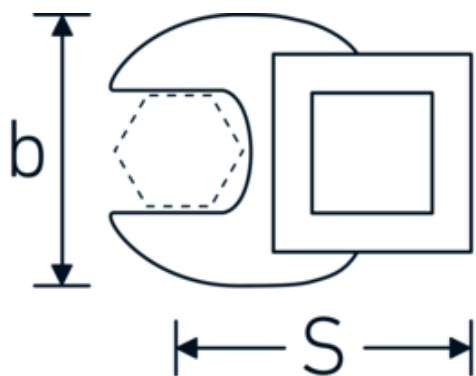

CROW-FOOT-nøgle, metrisk

540

Art. nr. 02200046
GTIN 4018754141142
Model 540 46

Betegnelse. 3/8 " CROW-FOOT-nøgle Størrelse 46mm L.72mm

Egenskaber.

- Chrome-Alloy-Steel, forkromet
- BEMÆRK! Ændrede indstillingsværdier på momentnøglen <!-- (se note side [170524]) -->

Teknisk tegning.

Tekniske egenskaber.

a	8 mm
Firkantet drev indvendigt (tommer)	3/8 "
Bredde mm (b)	82 mm
Længde mm (L)	72 mm
S	43,1 mm

Logistiske data.

Dybde mm (IFS)	72
Bredde mm (IFS)	81
Højde mm (IFS)	17
Længde (pakket, mm)	80
Bredde (pakket, mm)	81
Højde (pakket, mm)	18

Bredde på tværs af flader [mm] 46 mm

Volumen (pakket, dm3)	0.11664 dm3
Art. nr.	02200046
Vægt (brutto, kg)	0,205
Vægt PAP (kg)	0,000
Vægt PVC (kg)	0,004
GTIN	4018754141142
Oprindelsesland	GERMANY
Oprindelsesregion	Nordrhein-Westfalen
WEEE/ElektroG	nicht ear-pflichtig
Toldtarif nr.	82042000
Standard for pakning	1
Vægt (g)	191 g

Varianter.

Art. nr.	Model nr. (ERP)	Betegnelse	GTIN
01200008	540 8	1/4 " CROW-FOOT-nøgle Størrelse 8mm L.25,5mm	4018754149117
01200009	540 9	1/4 " CROW-FOOT-nøgle Størrelse 9mm L.25,5mm	4018754149124
01200010	540 10	1/4 " CROW-FOOT-nøgle Størrelse 10mm L.25,5mm	4018754149131
02200011	540 11	3/8 " CROW-FOOT-nøgle Størrelse 11mm L.32mm	4018754149414
02200012	540 12	3/8 " CROW-FOOT-nøgle Størrelse 12mm L.34,3mm	4018754003495
02200013	540 13	3/8 " CROW-FOOT-nøgle Størrelse 13mm L.34,3mm	4018754003501
02200014	540 14	3/8 " CROW-FOOT-nøgle Størrelse 14mm L.37,7mm	4018754003518
02200015	540 15	3/8 " CROW-FOOT-nøgle Størrelse 15mm L.37,7mm	4018754003525
02200016	540 16	3/8 " CROW-FOOT-nøgle Størrelse 16mm L.37,7mm	4018754003532
02200017	540 17	3/8 " CROW-FOOT-nøgle Størrelse 17mm L.42,5mm	4018754003549
02200018	540 18	3/8 " CROW-FOOT-nøgle Størrelse 18mm L.42,5mm	4018754003556
02200019	540 19	3/8 " CROW-FOOT-nøgle Størrelse 19mm L.42,5mm	4018754003563
02200020	540 20	3/8 " CROW-FOOT-nøgle Størrelse 20mm L.42,4mm	4018754141067
02200021	540 21	3/8 " CROW-FOOT-nøgle Størrelse 21mm L.44,5mm	4018754003570