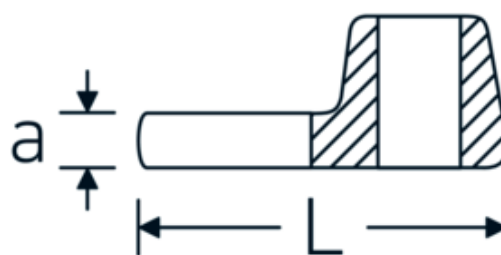

## Klucz pazurowy płaski CROW-FOOT

540

Art. nr 02200015  
GTIN 4018754003525  
Modelka 540 15

**Oznaczenie.** 3/8 " Klucz CROW-FOOT Rozmiar 15mm Dł.37,7mm

**Właściwości.**

- stal stopowa chromowa, chromowane
- Uwaga! Zmienione wartości nastawcze w kluczu dynamometrycznego

### Rysunek techniczny.

### Atrybuty techniczne.

a	6,3 mm
Kwadratowy napęd wewnętrzny (cal)	3/8 "
Szerokość mm (b)	30 mm
Długość mm (L)	37,7 mm
S	20,4 mm

02200020	540 20	3/8 " Klucz CROW-FOOT Rozmiar 20mm Dł.42,4mm	4018754141067
02200021	540 21	3/8 " Klucz CROW-FOOT Rozmiar 21mm Dł.44,5mm	4018754003570
02200022	540 22	3/8 " Klucz CROW-FOOT Rozmiar 22mm Dł.44,5mm	4018754003587
02200023	540 23	3/8 " Klucz CROW-FOOT Rozmiar 23mm Dł.44,5mm	4018754141074
02200024	540 24	3/8 " Klucz CROW-FOOT Rozmiar 24mm Dł.44,4mm	4018754003594
02200025	540 25	3/8 " Klucz CROW-FOOT Rozmiar 25mm Dł.47mm	4018754141081
02200026	540 26	3/8 " Klucz CROW-FOOT Rozmiar 26mm Dł.47mm	4018754149162
02200027	540 27	3/8 " Klucz CROW-FOOT Rozmiar 27mm Dł.47mm	4018754149179
02200028	540 28	3/8 " Klucz CROW-FOOT Rozmiar 28mm Dł.50mm	4018754148806
02200030	540 30	3/8 " Klucz CROW-FOOT Rozmiar 30mm Dł.50mm	4018754149186
02200032	540 32	3/8 " Klucz CROW-FOOT Rozmiar 32mm Dł.53mm	4018754149193
02200034	540 34	3/8 " Klucz CROW-FOOT Rozmiar 34mm Dł.54,5mm	4018754141098
02200036	540 36	3/8 " Klucz CROW-FOOT Rozmiar 36mm Dł.56,5mm	4018754141104
02200040	540 40	3/8 " Klucz CROW-FOOT Rozmiar 40mm Dł.63mm	4018754141111
02200041	540 41	3/8 " Klucz CROW-FOOT Rozmiar 41mm Dł.63mm	4018754141128
02200042	540 42	3/8 " Klucz CROW-FOOT Rozmiar 42mm Dł.63mm	4018754141135
02200046	540 46	3/8 " Klucz CROW-FOOT Rozmiar 46mm Dł.72mm	4018754141142
02200050	540 50	3/8 " Klucz CROW-FOOT Rozmiar 50mm Dł.75mm	4018754141159