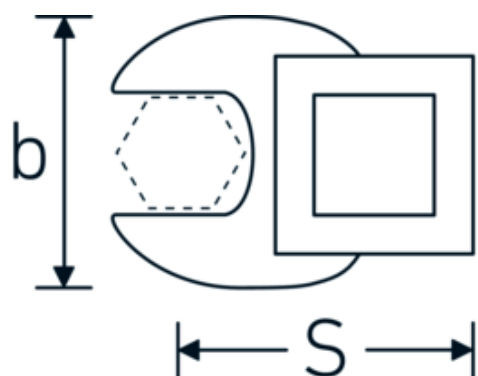

## Klucz pazurowy płaski CROW-FOOT

540

Art. nr 02200015  
GTIN 4018754003525  
Modelka 540 15

**Oznaczenie.** 3/8 " Klucz CROW-FOOT Rozmiar 15mm Dł.37,7mm

**Właściwości.**

- stal stopowa chromowa, chromowane
- Uwaga! Zmienione wartości nastawcze w kluczu dynamometrycznego

### Rysunek techniczny.

### Atrybuty techniczne.

a	6,3 mm
Kwadratowy napęd wewnętrzny (cal)	3/8 "
Szerokość mm (b)	30 mm
Długość mm (L)	37,7 mm
S	20,4 mm

## Variants.

Art. nr	Nr modelu (ERP)	Oznaczenie	GTIN
01200008	540 8	1/4 " Klucz CROW-FOOT Rozmiar 8mm Dł.25,5mm	4018754149117
01200009	540 9	1/4 " Klucz CROW-FOOT Rozmiar 9mm Dł.25,5mm	4018754149124
01200010	540 10	1/4 " Klucz CROW-FOOT Rozmiar 10mm Dł.25,5mm	4018754149131
02200011	540 11	3/8 " Klucz CROW-FOOT Rozmiar 11mm Dł.32mm	4018754149414
02200012	540 12	3/8 " Klucz CROW-FOOT Rozmiar 12mm Dł.34,3mm	4018754003495
02200013	540 13	3/8 " Klucz CROW-FOOT Rozmiar 13mm Dł.34,3mm	4018754003501
02200014	540 14	3/8 " Klucz CROW-FOOT Rozmiar 14mm Dł.37,7mm	4018754003518
02200015	540 15	3/8 " Klucz CROW-FOOT Rozmiar 15mm Dł.37,7mm	4018754003525
02200016	540 16	3/8 " Klucz CROW-FOOT Rozmiar 16mm Dł.37,7mm	4018754003532
02200017	540 17	3/8 " Klucz CROW-FOOT Rozmiar 17mm Dł.42,5mm	4018754003549
02200018	540 18	3/8 " Klucz CROW-FOOT Rozmiar 18mm Dł.42,5mm	4018754003556
02200019	540 19	3/8 " Klucz CROW-FOOT Rozmiar 19mm Dł.42,5mm	4018754003563