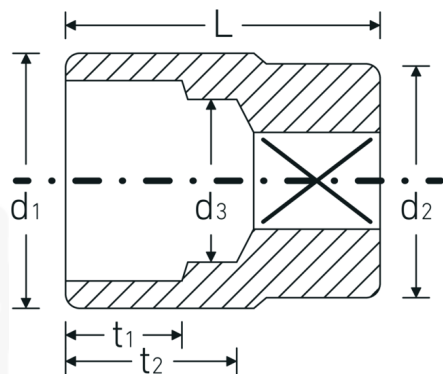

Topnøglehoveder

55

Art. nr. 05010055
GTIN 4018754008889
Model 55 55

Betegnelse. 3/4 " Topnøgleindsats Størrelse 55mm L.80mm

Egenskaber.

- DIN 3124/ISO 2725-1, ASME B 107.5 M
- AS-drive og HPQ®-stål indtil 38 mm., forkromet

Fordele.

Made in Germany - STAHLWILLE {190} Topnøglehoveder 55 mm længde 80 mm. Sekskant AS-drive, HPQ®-højtydende stål, forkromet.

Smedet i form, hærdet og afkølet i oliebad.

Ekstremt modstandsdygtig, usædvanlig holdbar.

Teknisk tegning.

Tekniske egenskaber.

Udgangsprofil	Sekskant AS-drive
Firkantet drev indvendigt (tommer)	3/4 "
d1	72 mm
d2	45 mm
d3	33 mm
DIN	DIN 3124 / ISO 2725-1, ASME B 107.5 M
Længde mm (L)	80 mm
Bredde på tværs af flader [mm]	55 mm
t1	36 mm
t2	49,5 mm

Varianter.

Art. nr.	Model nr. (ERP)	Betegnelse	GTIN
05010019	55 19	3/4 " Topnøgleindsats Størrelse 19mm L.50mm	4018754008667
05010021	55 21	3/4 " Topnøgleindsats Størrelse 21mm L.50mm	4018754008681
05010022	55 22	3/4 " Topnøgleindsats Størrelse 22mm L.51mm	4018754008698
05010024	55 24	3/4 " Topnøgleindsats Størrelse 24mm L.51mm	4018754008711
05010027	55 27	3/4 " Topnøgleindsats Størrelse 27mm L.54mm	4018754008742
05010030	55 30	3/4 " Topnøgleindsats Størrelse 30mm L.58mm	4018754008773
05010032	55 32	3/4 " Topnøgleindsats Størrelse 32mm L.58mm	4018754008780
05010033	55 33	3/4 " Topnøgleindsats Størrelse 33mm L.60mm	4018754008797
05010034	55 34	3/4 " Topnøgleindsats Størrelse 34mm L.60mm	4018754008803
05010036	55 36	3/4 " Topnøgleindsats Størrelse 36mm L.60mm	4018754008810
05010038	55 38	3/4 " Topnøgleindsats Størrelse 38mm L.64mm	4018754008834
05010041	55 41	3/4 " Topnøgleindsats Størrelse 41mm L.67mm	4018754008841
05010046	55 46	3/4 " Topnøgleindsats Størrelse 46mm L.73mm	4018754008858
05010050	55 50	3/4 " Topnøgleindsats Størrelse 50mm L.80mm	4018754008865