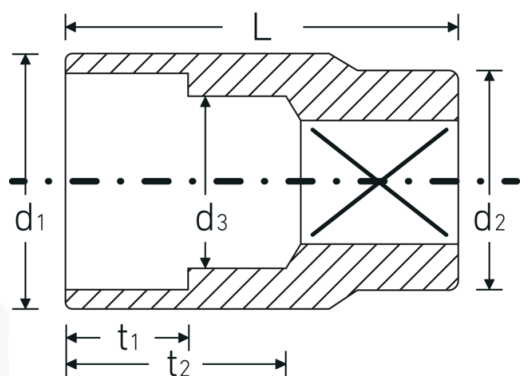

## Chiavi a bussola

52

Nr. art **03030026**  
GTIN **4018754005987**  
Modello **52 26**

**Designazione.** 1/2 " Inserto chiave a bussola Mis. 26mm Lar.42mm

**Descrizione.**

- DIN 3124/ISO 2725-1, ASME B 107.5M, DIN EN 3709
- acciaio ad alte prestazioni HPQ®, cromate

## Disegno tecnico.

## Dati logistici.

Profondità mm (IFS) 42  
Larghezza mm (IFS) 35

<b>Azionamento quadrato interno (pollici)</b>	1/2 "	<b>Altezza mm (IFS)</b>	35
<b>d1</b>	34,4 mm	<b>Lunghezza (imballata, mm)</b>	108
<b>d2</b>	25 mm	<b>Larghezza (imballata, mm)</b>	75
<b>d3</b>	23 mm	<b>Altezza (imballata, mm)</b>	48
<b>DIN</b>	DIN 3124 / ISO 2725-1, ASME B 107.5M, DIN EN 3709	<b>Volume (imballato, dm3)</b>	0.3888 dm3
<b>Lunghezza mm (L)</b>	42 mm	<b>N° Art.</b>	03030026
<b>Larghezza tra i piatti [mm]</b>	26 mm	<b>Peso (lordo, kg)</b>	0,630
<b>t1</b>	18,5 mm	<b>Peso PAP (kg)</b>	0,000
<b>t2</b>	24,3 mm	<b>Peso PVC (kg)</b>	0,006
		<b>GTIN</b>	4018754005987
		<b>Paese di origine</b>	GERMANY
		<b>Regione di origine</b>	Nordrhein-Westfalen
		<b>RAEE/Legge sull'elettricità</b>	nicht ear-pflichtig
		<b>N. tariffa doganale</b>	82042000
		<b>Standard di imballaggio</b>	5
		<b>Peso [mm]</b>	132 g