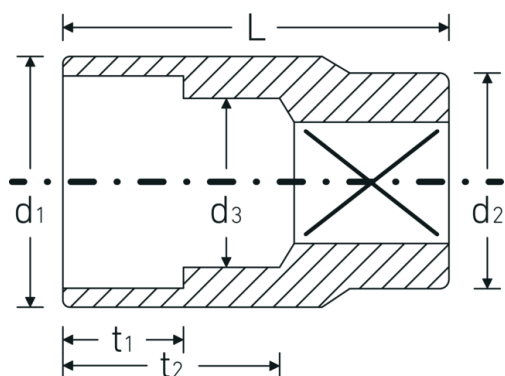

Steckschlüsseinsätze 3/8", metrisch

45

Art.-Nr. 02010021

GTIN 4018754002047

Modell 45 21

Bezeichnung.

3/8 " Steckschlüsseinsatz SW 21mm L.34mm

Eigenschaften.

- Doppelsechskant mit AS-Drive-Profil
- 3/8" Innenvierkant-Antrieb
- HPQ® Hochleistungsstahl, verchromt
- DIN 3124 / ISO 2725-1 / ASME B 107.5M / DIN EN 3709

Technische Zeichnung.

Technische Attribute.

Abtriebsprofil	Doppelsechskant AS-Drive®
Antriebsvierkant innen (Zoll)	3/8 "
d1	27,7 mm
d2	21 mm

Logistikdaten.

Tiefe mm (IFS)	29
Breite mm (IFS)	28
Höhe mm (IFS)	28
Länge (verpackt, mm)	141
Breite (verpackt, mm)	29

d3	20 mm	Höhe (verpackt, mm)	30
DIN	DIN 3124 / ISO 2725-1, ASME B 107.5M, DIN EN 3709	Volumen (verpackt, dm³)	0.12267 dm ³
Länge mm (L)	34 mm	Art.-Nr.	02010021
Schlüsselweite [mm]	21 mm	Gewicht (brutto, kg)	0,355
t1	15,5 mm	Gewicht PAP (kg)	0,000
t2	20,5 mm	Gewicht PVC (kg)	0,005
		GTIN	4018754002047
		Ursprungsland	GERMANY
		Ursprungsregion	Nordrhein-Westfalen
		WEEE/ElektroG	nicht ear-pflichtig
		Zolltarifnr.	82042000
		Packnorm	5
		Gewicht (g)	53 g