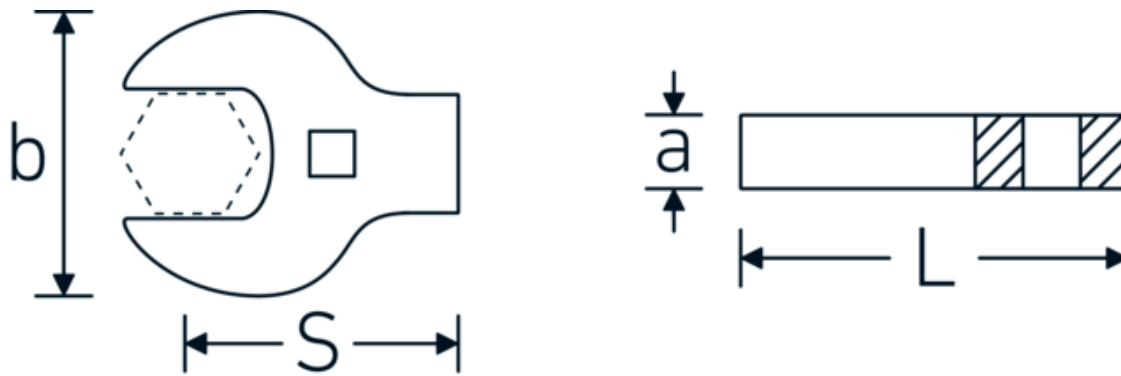

## Technische kenmerken.

a	11 mm
Aandrijving vierkant binnen (inch)	3/8 "
Breedte mm (b)	53,4 mm
Lengte mm (L)	56 mm
S	33,2 mm
Breedte over vlakken [inch]	1 "