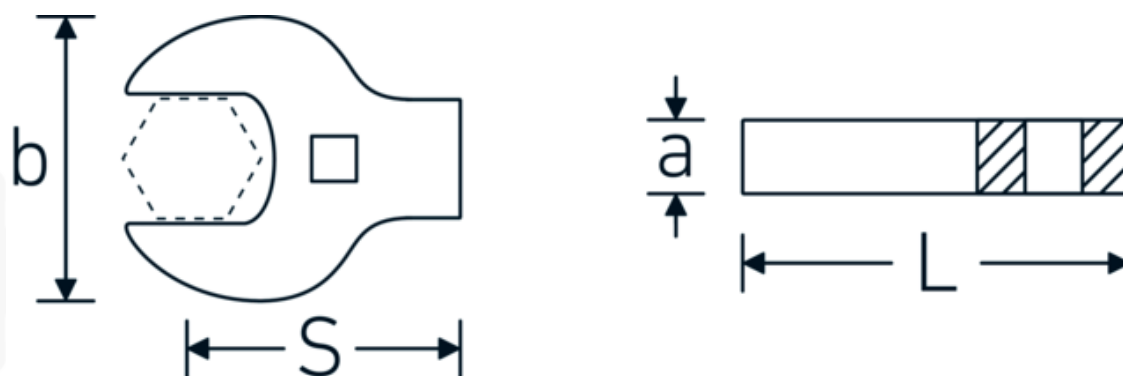

## Crowfoot-Schlüssel heavy-duty, zöllig

540a HD

Art.-Nr. 02501050  
GTIN 4018754198122  
Modell 540A HD SW 1.1/16

### Bezeichnung.

3/8 " Crowfoot-Schlüssel heavy-duty SW 1 1/16" L.57mm

### Eigenschaften.

- für besonders hohe Belastungen, z. B. Edelstahlverschraubungen
- vollständige Nutzung des Schlüsselmauls in Kombination mit Standardknarren
- verchromt
- Lieferung ohne Knarre

## Technische Attribute.

<b>a</b>	11 mm
<b>Antriebsvierkant innen (Zoll)</b>	3/8 "
<b>Breite mm (b)</b>	53,8 mm
<b>Länge mm (L)</b>	57 mm
<b>S</b>	34,1 mm
<b>Schlüsselweite [Zoll]</b>	1 1/16 "