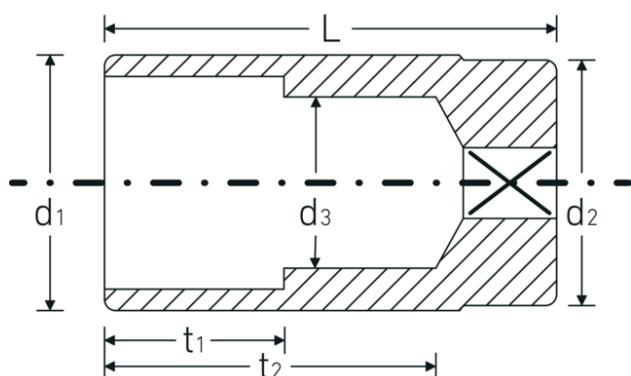

## Steckschlüsseinsätze 1/2", metrisch, lang

51

Art.-Nr. 03020032

GTIN 4018754005727

Modell 51 32

### Bezeichnung.

1/2 " Steckschlüsseinsatz SW mm L.83mm

### Eigenschaften.

- lange Ausführung
- Doppelsechskant mit AS-Drive-Profil
- 1/2" Innenvierkant-Antrieb
- Gr. 16 mm-5/8", 20,8 mm-13/16": mit Gummieinsatz für Zündkerzen
- HPQ® Hochleistungsstahl, verchromt
- DIN 3124 / ISO 2725-1 / DIN EN 3710 / DIN EN 3709 / ASME B 107.5M

### Technische Attribute.

Abtriebsprofil	Doppelsechskant AS-Drive®
Antriebsvierkant innen (Zoll)	1/2 "