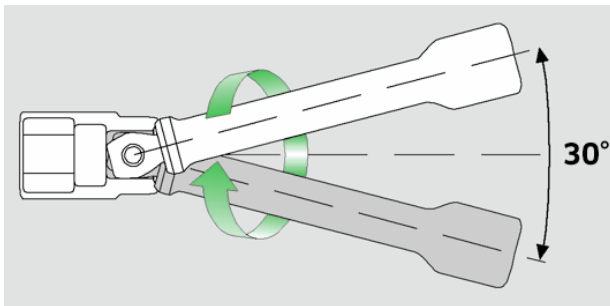

## Wobble-Drive dopverlengstukken 3/8"

427W

Artikelnr. **12010009**  
GTIN **4018754091133**  
Model **427W/6**

**Aanwijzing.** 3/8 " Wobble-Drive-dopverlenging L.160mm

**Eigenschappen.**

- zwenkhoek tot 15° naar iedere kant
- max. belasting 80 N·m

## Voordelen.

Draaihoek tot 15° aan elke kant

## Technische kenmerken.

Uitgang vierkant buiten (inch)	3/8
Aandrijving vierkant binnen (inch)	3/8 "
d	17 mm
Gr.	6
Lengte mm (L)	160 mm

## Logistieke gegevens.

Diepte mm (IFS)	160
Breedte mm (IFS)	17
Hoogte mm (IFS)	17
Lengte (verpakt, mm)	160
Breedte (verpakt, mm)	45
Hoogte (verpakt, mm)	30
Volume (verpakt, dm <sup>3</sup> )	0.216 dm <sup>3</sup>
Artikelnr.	12010009