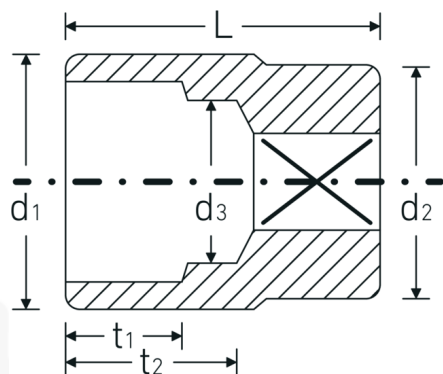

Topnøglehoveder

55a

Art. nr. **05410064**
GTIN **4018754009428**
Model **55 A 1 1/2**

Betegnelse. 3/4 " Topnøgleindsats Størrelse 1 1/2" L.64mm

Egenskaber.

- SAE AS 954-E (testværdier), ASME B 107.1
- AS-drive og HPQ®-stål indtil 1 1/2", forkromet

Fordele.

SAE AS 954-E (testværdier), ASME B 107.1

Teknisk tegning.

Tekniske egenskaber.

Udgangsprofil Dobbeltsekskant AS-drive

Logistiske data.

Dybde mm (IFS) 64
Bredde mm (IFS) 53

Firkantet drev indvendigt (tommer)	3/4 "
d1	52 mm
d2	40,5 mm
d3	36,8 mm
Længde mm (L)	64 mm
Bredde på tværs af flader [tommer]	1 1/2 "
t1	30 mm
t2	36,8 mm