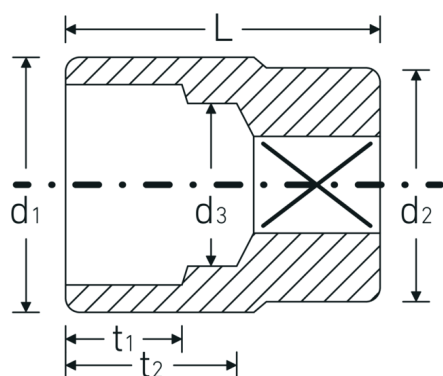

## Steckschlüsseinsätze zöllig, 3/4"

55a

Art.-Nr. 05410050

GTIN 4018754009350

Modell 55 A 1 1/16

### Bezeichnung.

3/4 " Steckschlüsseinsatz SW 1 1/16" L.54mm

### Eigenschaften.

- Doppelsechskant mit AS-Drive-Profil
- 3/4" Innenvierkant-Antrieb
- HPQ® Hochleistungsstahl, verchromt
- SAE AS 954-E (Prüfwerte) / ASME B 107.1

## Technische Attribute.

Abtriebsprofil	Doppelsechskant AS-Drive®
Antriebsvierkant innen (Zoll)	3/4 "
d1	38,5 mm
d2	38 mm