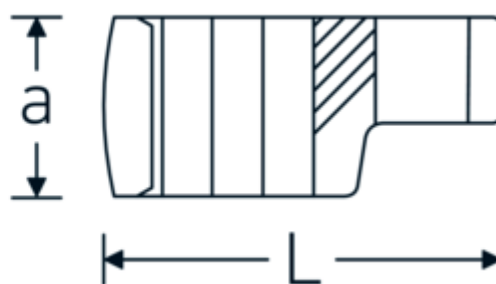

Dessin technique.

Attributs techniques.

a	18,5 mm
Carré d'entraînement intérieur (pouces)	3/8 "
Largeur mm (b)	29 mm
Longueur mm (L)	40,8 mm
S	21,3 mm
Ouverture [mm]	18 mm

Données logistiques.

Profondeur mm (IFS)	41
Largeur	29
Hauteur mm (IFS)	19
Longueur (emballé, mm)	42
Largeur (emballé, mm)	30
Hauteur (emballé, mm)	20