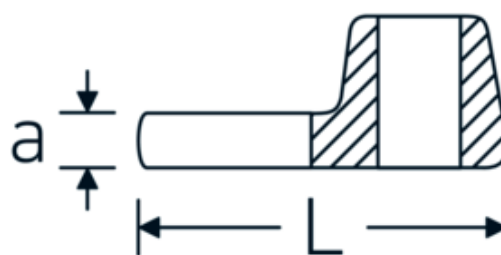

Klucz pazurowy płaski CROW-FOOT

540a

Art. nr **02500067**
 GTIN **4018754173631**
 Modelka **540 A 1 11/16**

Oznaczenie. 3/8 " Klucz CROW-FOOT Rozmiar 1 11/16" Dł.63mm

Właściwości.

- stal stopowa chromowa, chromowane
- Uwaga! Zmienione wartości nastawcze w kluczu dynamometrycznego

Rysunek techniczny.

Atrybuty techniczne.

a	8 mm
Kwadratowy napęd wewnętrzny (cal)	3/8 "
Szerokość mm (b)	70 mm
Długość mm (L)	63 mm
S	37,7 mm

Dane logistyczne.

Głębokość mm (IFS)	50
Szerokość mm (IFS)	20
Wysokość mm (IFS)	50
Długość (w opakowaniu, mm)	50
Szerokość (w opakowaniu, mm)	20

02500054	540 A 1 3/16	3/8 " Klucz CROW-FOOT Rozmiar 1 3/16" Dł.50mm	4018754004737
02500056	540 A 1 1/4	3/8 " Klucz CROW-FOOT Rozmiar 1 1/4" Dł.53mm	4018754004744
02500058	540 A 1 5/16	3/8 " Klucz CROW-FOOT Rozmiar 1 5/16" Dł.53mm	4018754004751
02500060	540 A 1 3/8	3/8 " Klucz CROW-FOOT Rozmiar 1 3/8" Dł.54,5mm	4018754004768
02500062	540 A 1 7/16	3/8 " Klucz CROW-FOOT Rozmiar 1 7/16" Dł.56,5mm	4018754004775
02500064	540 A 1 1/2	3/8 " Klucz CROW-FOOT Rozmiar 1 1/2" Dł.58mm	4018754004782
02500065	540 A 1 9/16	3/8 " Klucz CROW-FOOT Rozmiar 1 9/16" Dł.59,5mm	4018754004799
02500066	540 A 1 5/8	3/8 " Klucz CROW-FOOT Rozmiar 1 5/8" Dł.63mm	4018754004805
02500067	540 A 1 11/16	3/8 " Klucz CROW-FOOT Rozmiar 1 11/16" Dł.63mm	4018754173631
02500068	540 A 1 3/4	3/8 " Klucz CROW-FOOT Rozmiar 1 3/4" Dł.68mm	4018754004812
02500070	540 A 1 7/8	3/8 " Klucz CROW-FOOT Rozmiar 1 7/8" Dł.72mm	4018754004829
02500072	540 A 2	3/8 " Klucz CROW-FOOT Rozmiar 2" Dł.75mm	4018754004836
02500074	540 A 2 1/8	3/8 " Klucz CROW-FOOT Rozmiar 2 1/8" Dł.75,6mm	4018754173648
02500076	540 A 2 1/4	3/8 " Klucz CROW-FOOT Rozmiar 2 1/4" Dł.80,5mm	4018754173655
03500078	540 A 2 3/8	1/2 " Klucz CROW-FOOT Rozmiar 2 3/8" Dł.81,5mm	4018754121366