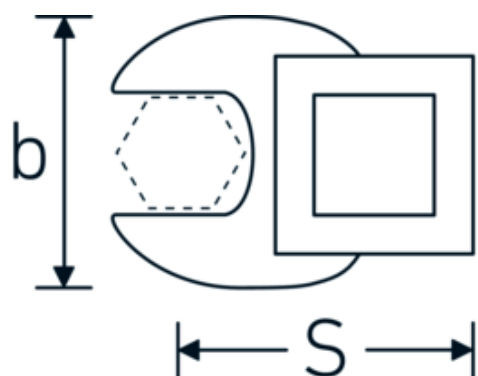

Klucz pazurowy płaski CROW-FOOT

540a

Art. nr **02500067**
 GTIN **4018754173631**
 Modelka **540 A 1 11/16**

Oznaczenie. 3/8 " Klucz CROW-FOOT Rozmiar 1 11/16" Dł.63mm

Właściwości.

- stal stopowa chromowa, chromowane
- Uwaga! Zmienione wartości nastawcze w kluczu dynamometrycznego

Rysunek techniczny.

Atrybuty techniczne.

a	8 mm
Kwadratowy napęd wewnętrzny (cal)	3/8 "
Szerokość mm (b)	70 mm
Długość mm (L)	63 mm
S	37,7 mm

Dane logistyczne.

Głębokość mm (IFS)	50
Szerokość mm (IFS)	20
Wysokość mm (IFS)	50
Długość (w opakowaniu, mm)	50
Szerokość (w opakowaniu, mm)	20

1

Waga (g)

126 g

Variants.

Art. nr	Nr modelu (ERP)	Oznaczenie	GTIN
01500024	540 A 3/8	1/4 " Klucz CROW-FOOT Rozmiar 3/8" Dł.25,5mm	4018754173839
02500028	540 A 7/16	3/8 " Klucz CROW-FOOT Rozmiar 7/16" Dł.32mm	4018754004621
02500032	540 A 1/2	3/8 " Klucz CROW-FOOT Rozmiar 1/2" Dł.34,3mm	4018754004638
02500034	540 A 9/16	3/8 " Klucz CROW-FOOT Rozmiar 9/16" Dł.37,7mm	4018754004645
02500036	540 A 5/8	3/8 " Klucz CROW-FOOT Rozmiar 5/8" Dł.37,7mm	4018754004652
02500038	540 A 11/16	3/8 " Klucz CROW-FOOT Rozmiar 11/16" Dł.42,5mm	4018754004669
02500040	540 A 3/4	3/8 " Klucz CROW-FOOT Rozmiar 3/4" Dł.42,5mm	4018754004676
02500042	540 A 13/16	3/8 " Klucz CROW-FOOT Rozmiar 13/16" Dł.42,3mm	4018754004683
02500044	540 A 7/8	3/8 " Klucz CROW-FOOT Rozmiar 7/8" Dł.44,5mm	4018754004690
02500048	540 A 1	3/8 " Klucz CROW-FOOT Rozmiar 1" Dł.47mm	4018754004706
02500050	540 A 1 1/16	3/8 " Klucz CROW-FOOT Rozmiar 1 1/16" Dł.47mm	4018754004713
02500052	540 A 1 1/8	3/8 " Klucz CROW-FOOT Rozmiar 1 1/8" Dł.50mm	4018754004720