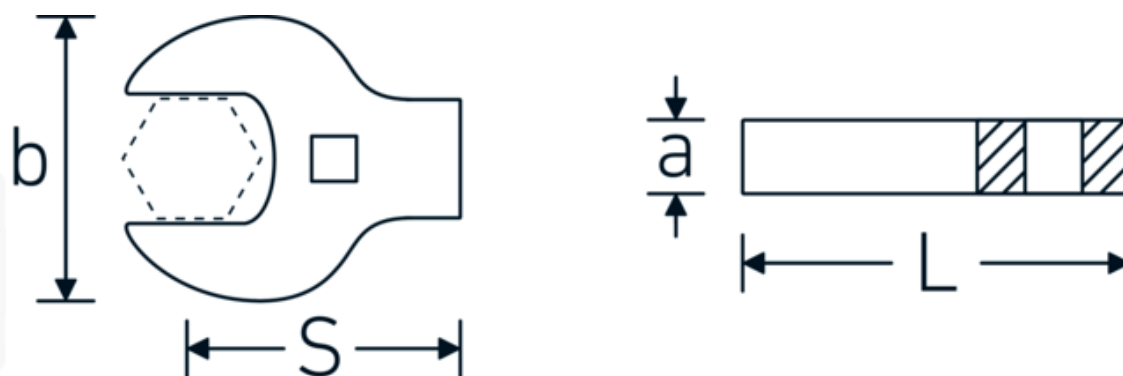

## Crowfoot-Schlüssel heavy-duty, zöllig

540a HD

Art.-Nr. 02501036

GTIN 4018754198085

Modell 540A HD SW 5/8

### Bezeichnung.

3/8 " Crowfoot-Schlüssel heavy-duty SW 5/8" L.45mm

### Eigenschaften.

- für besonders hohe Belastungen, z. B. Edelstahlverschraubungen
- vollständige Nutzung des Schlüsselmauls in Kombination mit Standardknarren
- verchromt
- Lieferung ohne Knarre

## Technische Attribute.

<b>a</b>	11 mm
<b>Antriebsvierkant innen (Zoll)</b>	3/8 "
<b>Breite mm (b)</b>	34,8 mm
<b>Länge mm (L)</b>	45 mm
<b>S</b>	27,7 mm
<b>Schlüsselweite [Zoll]</b>	5/8 "