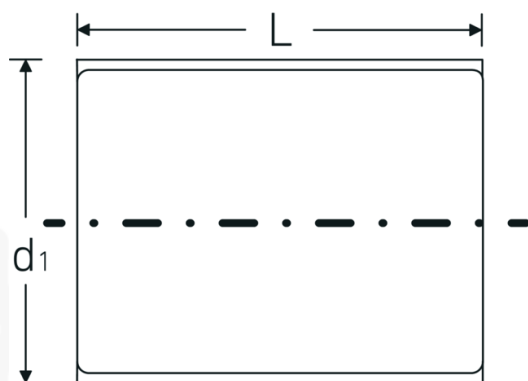

Bocas de llave de vaso VDE 3/8"

12171 VDE

Núm. art. 02380017
GTIN 4018754253548
Modelo 12171 VDE-17

Designación. 3/8 " Juego de bocas de llave de vaso VDE SW 17mm Long.49mm

Descripción.

- HPQ®-Acero de altas características, cromado
- aislamiento VDE hasta 1000 V
- DIN EN 60900
- #T; AC/1000 V

Ventajas.

Acero de alta calidad HPQ®, cromado

Dibujo técnico.

Atributos técnicos.

Perfil de salida	doble hexágono AS-drive
Accionamiento cuadrado interior (pulgadas)	3/8 "
d1	28 mm
DIN	DIN EN 60900
Longitud mm (L)	49 mm
Anchura de los planos [mm]	17 mm

Datos logísticos.

Profundidad mm (IFS)	48
Anchura mm (IFS)	27
Altura mm (IFS)	27
Longitud (empaquetada, mm)	60
Anchura (empaquetada, mm)	35
Altura en pulgadas	35
Volumen (envasado, dm3)	0.0735 dm3
Núm. art.	02380017
Peso (bruto, kg)	0,060
Peso PAP (kg)	0,000
Peso PVC (kg)	0,002
GTIN	4018754253548
País de origen	GERMANY
Región de origen	Nordrhein-Westfalen
RAEE/Ley eléctrica	nicht ear-pflichtig
Arancel de aduanas núm.	82042000
Norma de embalaje	1
Peso	54 g

Variantes.

Núm. art.	Núm. de modelo (ERP)	Designación	GTIN
02380007	12171 VDE-7	3/8 " Juego de bocas de llave de vaso VDE SW 7mm Long.42mm	4018754253456
02380008	12171 VDE-8	3/8 " Juego de bocas de llave de vaso VDE SW 8mm Long.43mm	4018754253463
02380009	12171 VDE-9	3/8 " Juego de bocas de llave de vaso VDE SW 9mm Long.43mm	4018754253470
02380010	12171 VDE-10	3/8 " Juego de bocas de llave de vaso VDE SW 10mm Long.45mm	4018754253487
02380011	12171 VDE-11	3/8 " Juego de bocas de llave de vaso VDE SW 11mm Long.45mm	4018754253494
02380012	12171 VDE-12	3/8 " Juego de bocas de llave de vaso VDE SW 12mm Long.46mm	4018754253500
02380013	12171 VDE-13	3/8 " Juego de bocas de llave de vaso VDE SW 13mm Long.48mm	4018754253517
02380014	12171 VDE-14	3/8 " Juego de bocas de llave de vaso VDE SW 14mm Long.48mm	4018754253524