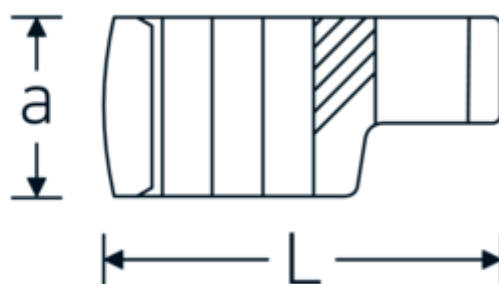

Kragefodsnøgler

440a

Art. nr. 03490065
GTIN 4018754008506
Model 440 A 1 9/16

Betegnelse. 1/2 " CROW-RING-nøgle Størrelse 1 9/16" L.70,1mm

Egenskaber.

- Chrome-Alloy-Steel, forkromet
- BBEMÆRK! Ændrede indstillingsværdier på momentnøglen <!-- (se note side [170524]) -->

Teknisk tegning.

Tekniske egenskaber.

a	24 mm
Firkantet drev indvendigt (tommer)	1/2 "
Bredde mm (b)	55,9 mm
Længde mm (L)	70,1 mm
S	36,7 mm

Logistiske data.

Dybde mm (IFS)	70
Bredde mm (IFS)	56
Højde mm (IFS)	24
Længde (pakket, mm)	70
Bredde (pakket, mm)	56
Højde (pakket, mm)	24

Varianter.

Art. nr.	Model nr. (ERP)	Betegnelse	GTIN
01490024	440 A 3/8	1/4 " CROW-RING-nøgle Størrelse 3/8" L.28,4mm	4018754116805
01490028	440 A 7/16	1/4 " CROW-RING-nøgle Størrelse 7/16" L.28mm	4018754001460
01490032	440 A 1/2	1/4 " CROW-RING-nøgle Størrelse 1/2" L.30,5mm	4018754001477
01490034	440 A 9/16	1/4 " CROW-RING-nøgle Størrelse 9/16" L.31,7mm	4018754001484
02490036	440 A 5/8	3/8 " CROW-RING-nøgle Størrelse 5/8" L.36,5mm	4018754004546
02490038	440 A 11/16	3/8 " CROW-RING-nøgle Størrelse 11/16" L.39,2mm	4018754004553
02490040	440 A 3/4	3/8 " CROW-RING-nøgle Størrelse 3/4" L.40,9mm	4018754004560
02490042	440 A 13/16	3/8 " CROW-RING-nøgle Størrelse 13/16" L.42,9mm	4018754004577
02490044	440 A 7/8	3/8 " CROW-RING-nøgle Størrelse 7/8" L.45,2mm	4018754004584
02490046	440 A 15/16	3/8 " CROW-RING-nøgle Størrelse 15/16" L.47,2mm	4018754004591
02490048	440 A 1	3/8 " CROW-RING-nøgle Størrelse 1" L.49,3mm	4018754004607
02490050	440 A 1 1/16	3/8 " CROW-RING-nøgle Størrelse 1 1/16" L.52,8mm	4018754004614
03490052	440 A 1 1/8	1/2 " CROW-RING-nøgle Størrelse 1 1/8" L.56,8mm	4018754008445
03490056	440 A 1 1/4	1/2 " CROW-RING-nøgle Størrelse 1 1/4" L.62,5mm	4018754008452