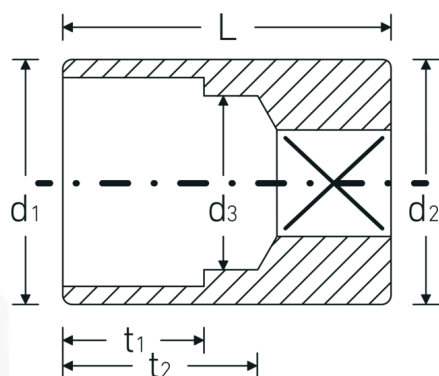

Bocas de llave de vaso

40aD

Núm. art. **01530028**
GTIN **4018754001569**
Modelo **40 AD 7/16**

Designación.

1/4 " Juego de bocas de llaves de vaso SW 7/16" Long.23mm

Descripción.

- ASME B 107.1, Fed. Spec. GGG-W-641, SAE AS 954-E (cifras de ensayos)
- HPQ® -Acero de alta características, cromadas

Ventajas.

ASME B 107.1, Fed. Spec. GGG-W-641, SAE AS 954-E (cifras de ensayos)

Dibujo técnico.

Atributos técnicos.

Perfil de salida Hexágono doble AS-drive

Datos logísticos.

Profundidad mm (IFS) 23
Anchura mm (IFS) 16

Accionamiento cuadrado interior (pulgadas)	1/4 "	Altura mm (IFS)	16
d1	15,8 mm	Longitud (empaquetada, mm)	80
d2	15,8 mm	Anchura (empaquetada, mm)	60
d3	10 mm	Altura en pulgadas	22
Longitud mm (L)	23 mm	Volumen (envasado, dm3)	0.1056 dm3
Anchura de los planos [pulgadas]	7/16 "	Núm. art.	01530028
t1	9 mm	Peso (bruto, kg)	0,214
t2	14,6 mm	Peso PAP (kg)	0,000
		Peso PVC (kg)	0,003
		GTIN	4018754001569
		País de origen	GERMANY
		Región de origen	Nordrhein-Westfalen
		RAEE/Ley eléctrica	nicht ear-pflichtig
		Arancel de aduanas núm.	82042000
		Norma de embalaje	10
		Peso	21 g