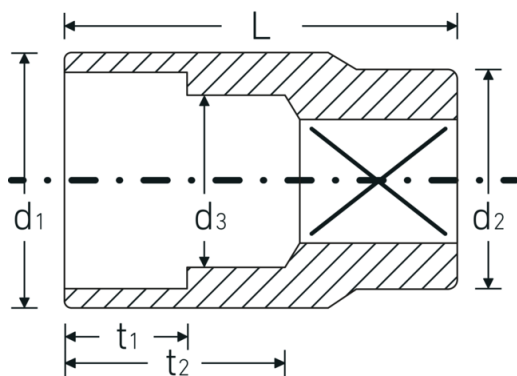

## Steckschlüsseinsätze 1/2", metrisch

50

Art.-Nr. 03010014

GTIN 4018754005222

Modell 50 14

**Bezeichnung.** 1/2 " Steckschlüsseinsatz SW 14mm L.38mm

**Eigenschaften.**

- Doppelsechskant mit AS-Drive-Profil
- 1/2" Innenvierkant-Antrieb
- HPQ® Hochleistungsstahl, verchromt
- DIN 3124 / ISO 2725-1 / DIN EN 3709 / ASME B 107.5 M

## Technische Zeichnung.

## Technische Attribute.

Abtriebsprofil	Doppelsechskant AS-Drive®
Antriebsvierkant innen (Zoll)	1/2 "
d1	19,9 mm
d2	22,7 mm

## Logistikdaten.

Tiefe mm (IFS)	38
Breite mm (IFS)	23
Höhe mm (IFS)	23
Länge (verpackt, mm)	125
Breite (verpackt, mm)	50

<b>d3</b>	13 mm	<b>Höhe (verpackt, mm)</b>	40
<b>DIN</b>	DIN 3124 / ISO 2725-1, DIN EN 3709, ASME B 107.5 M	<b>Volumen (verpackt, dm<sup>3</sup>)</b>	0.25 dm <sup>3</sup>
		<b>Art.-Nr.</b>	03010014
<b>Länge mm (L)</b>	38 mm	<b>Gewicht (brutto, kg)</b>	0,580
<b>Schlüsselweite [mm]</b>	14 mm	<b>Gewicht PAP (kg)</b>	0,000
<b>t1</b>	13 mm	<b>Gewicht PVC (kg)</b>	0,006
<b>t2</b>	20,5 mm	<b>GTIN</b>	4018754005222
		<b>Ursprungsland</b>	GERMANY
		<b>Ursprungsregion</b>	Nordrhein-Westfalen
		<b>WEEE/ElektroG</b>	nicht ear-pflichtig
		<b>Zolltarifnr.</b>	82042000
		<b>Packnorm</b>	10
		<b>Gewicht (g)</b>	60 g