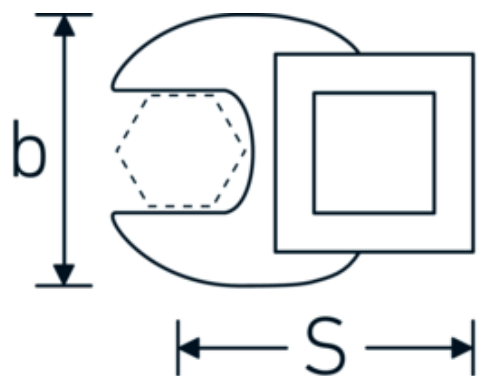

Dessin technique.

Attributs techniques.

a	8 mm
Carré d'entraînement intérieur (pouces)	3/8 "
Largeur mm (b)	62 mm
Longueur mm (L)	56,5 mm
S	33,1 mm

Données logistiques.

Profondeur mm (IFS)	56
Largeur	61
Hauteur mm (IFS)	18
Longueur (emballé, mm)	56
Largeur (emballé, mm)	61
Hauteur (emballé, mm)	18