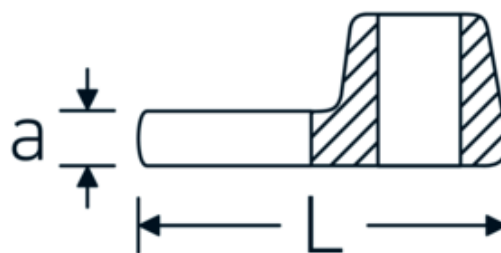

Dessin technique.

Attributs techniques.

a	8 mm
Carré d'entraînement intérieur (pouces)	3/8 "
Largeur mm (b)	62 mm
Longueur mm (L)	56,5 mm
S	33,1 mm

Données logistiques.

Profondeur mm (IFS)	56
Largeur	61
Hauteur mm (IFS)	18
Longueur (emballé, mm)	56
Largeur (emballé, mm)	61
Hauteur (emballé, mm)	18