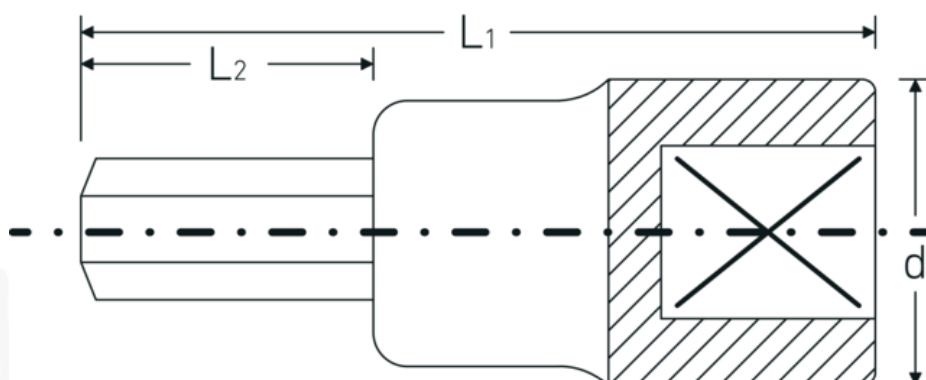

INHEX-toppe

49

Art. nr. 02050007
GTIN 4018754002603
Model 49 7

Betegnelse. INHEX-skruetrækkere 3/8 " 7mm L.52mm

Egenskaber.

- til skruer med indv. sekskant
- DIN 7422
- Chrome-Alloy-Steel, forkromet

Fordele.

til skruer med indvendig sekskant

Teknisk tegning.

Tekniske egenskaber.

Udgangsprofil

Sekskant

Logistiske data.

Dybde mm (IFS)

52

Udvendig sekskant (mm)	7 mm	Bredde mm (IFS)	18
Firkantet drev indvendigt (tommer)	3/8 "	Højde mm (IFS)	18
d	17,8 mm	Længde (pakket, mm)	72
DIN	DIN 7422	Bredde (pakket, mm)	68
L1	52 mm	Højde (pakket, mm)	19
L2	20 mm	Volumen (pakket, dm ³)	0.093024 dm ³
		Art. nr.	02050007
		Vægt (brutto, kg)	0,261
		Vægt PAP (kg)	0,000
		Vægt PVC (kg)	0,003
		GTIN	4018754002603
		Oprindelsesland	GERMANY
		Oprindelsesregion	Nordrhein-Westfalen
		WEEE/ElektroG	nicht ear-pflichtig
		Toldtarif nr.	82042000
		Standard for pakning	5
		Vægt (g)	51 g

Varianter.

Art. nr.	Model nr. (ERP)	Betegnelse	GTIN
02050003	49 3	INHEX-skruetrækkere 3/8 " 3mm L.52mm	4018754002566
02050004	49 4	INHEX-skruetrækkere 3/8 " 4mm L.52mm	4018754002573
02050005	49 5	INHEX-skruetrækkere 3/8 " 5mm L.52mm	4018754002580
02050006	49 6	INHEX-skruetrækkere 3/8 " 6mm L.52mm	4018754002597
02050007	49 7	INHEX-skruetrækkere 3/8 " 7mm L.52mm	4018754002603
02050008	49 8	INHEX-skruetrækkere 3/8 " 8mm L.52mm	4018754002610
02050010	49 10	INHEX-skruetrækkere 3/8 " 10mm L.52mm	4018754002627