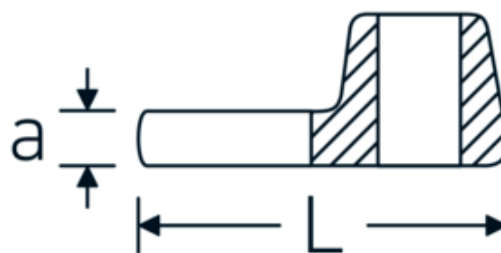

## Chiavi CROW-FOOT

**540**

Nr. art **02200013**

GTIN **4018754003501**

Modello **540 13**

### Designazione.

3/8 " Chiave CROW-FOOT Mis. 13mm Lar.34,3mm

### Descrizione.

- Chrome-Alloy-Steel, cromate
- Attenzione! Modifica il valore impostato sulla chiave dinamometrica <!-- (vedi indicazioni pag. [170524]) -->

### Attributi tecnici.

a	6,3 mm
Azionamento quadrato interno (pollici)	3/8 "
Larghezza mm (b)	25,4 mm
Lunghezza mm (L)	34,3 mm
S	17,8 mm