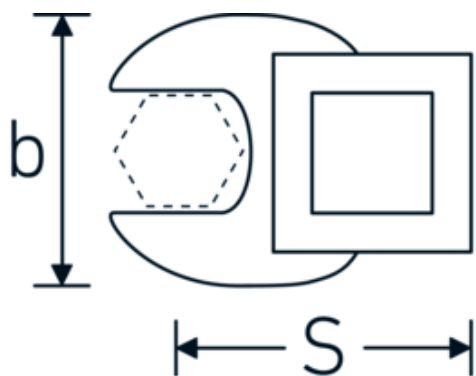

### Designazione.

3/8 " Chiave CROW-FOOT Mis. 13mm Lar.34,3mm

### Descrizione.

- Chrome-Alloy-Steel, cromate
- Attenzione! Modifica il valore impostato sulla chiave dinamometrica <!-- (vedi indicazioni pag. [170524]) -->

### Attributi tecnici.

a	6,3 mm
Azionamento quadrato interno (pollici)	3/8 "
Larghezza mm (b)	25,4 mm
Lunghezza mm (L)	34,3 mm
S	17,8 mm

### Dati logistici.

Profondità mm (IFS)	34
Larghezza mm (IFS)	25
Altezza mm (IFS)	16
Lunghezza (imballata, mm)	34
Larghezza (imballata, mm)	25
Altezza (imballata, mm)	16

<b>Larghezza tra i piatti [mm]</b>	13 mm	<b>Volume (imballato, dm3)</b>	0.0136 dm3
		<b>N° Art.</b>	02200013
		<b>Peso (lordo, kg)</b>	0,040
		<b>Peso PAP (kg)</b>	0,000
		<b>Peso PVC (kg)</b>	0,002
		<b>GTIN</b>	4018754003501
		<b>Paese di origine</b>	GERMANY
		<b>Regione di origine</b>	Nordrhein-Westfalen
		<b>RAEE/Legge sull'elettricità</b>	nicht ear-pflichtig
		<b>N. tariffa doganale</b>	82042000
		<b>Standard di imballaggio</b>	1
		<b>Peso [mm]</b>	36 g