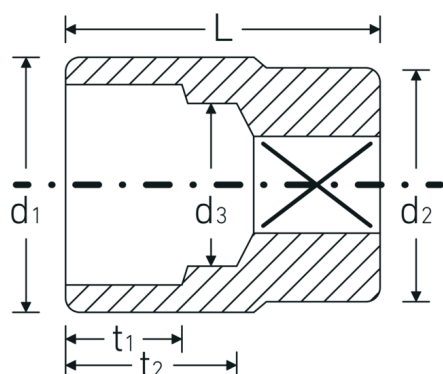

Steckschlüsseinsätze zöllig, 3/4"

55a

Art.-Nr. 05410067
GTIN 4018754009459
Modell 55 A 1 11/16

Bezeichnung. 3/4 " Steckschlüsseinsatz SW 1 11/16" L.70mm

- Eigenschaften.**
- Doppelsechskant mit AS-Drive-Profil
 - 3/4" Innenvierkant-Antrieb
 - HPQ® Hochleistungsstahl, verchromt
 - SAE AS 954-E (Prüfwerte) / ASME B 107.1

Technische Zeichnung.

Technische Attribute.

Abtriebsprofil	Doppelsechskant AS-Drive®
Antriebsvierkant innen (Zoll)	3/4 "
d1	58 mm
d2	40 mm

Logistikdaten.

Tiefe mm (IFS)	70
Breite mm (IFS)	58
Höhe mm (IFS)	58
Länge (verpackt, mm)	110
Breite (verpackt, mm)	110

d3	33 mm
Länge mm (L)	70 mm
Schlüsselweite [Zoll]	1 11/16 "
t1	32 mm
t2	40,5 mm

Höhe (verpackt, mm)	59
Volumen (verpackt, dm3)	0.7139 dm3
Art.-Nr.	05410067
Gewicht (brutto, kg)	0,535
Gewicht PAP (kg)	0,000
Gewicht PVC (kg)	0,006
GTIN	4018754009459
Ursprungsland	GERMANY
Ursprungsregion	Nordrhein-Westfalen
WEEE/ElektroG	nicht ear-pflichtig
Zolltarifnr.	82042000
Packnorm	1
Gewicht (g)	524 g