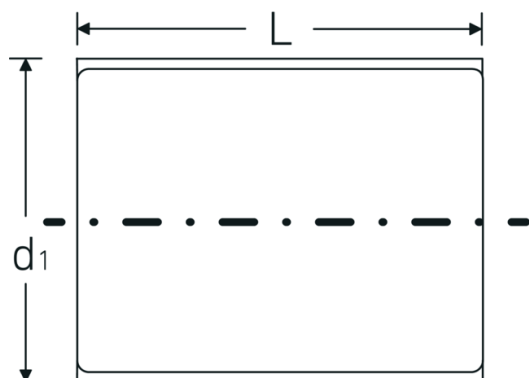

VDE-Steckschlüsseinsätze 1/2", metrisch

12179 VDE

Art.-Nr. 03370024
GTIN 4018754253821
Modell 12179 VDE-24

Bezeichnung. 1/2 " VDE-Steckschlüsseinsatz SW 24mm L.60mm

- Eigenschaften.**
- Doppelsechskant mit AS-Drive-Profil
 - 1/2" Innenvierkant-Antrieb
 - VDE-isoliert bis 1000 V
 - schutzisoliert nach IEC 60900-AC 1000 V / DC 1500 V
 - HPQ® Hochleistungsstahl, verchromt

Technische Zeichnung.

Technische Attribute.

Abtriebsprofil	Doppelsechskant AS-Drive®
Antriebsvierkant innen (Zoll)	1/2 "
d1	37 mm

Logistikdaten.

Tiefe mm (IFS)	59
Breite mm (IFS)	37
Höhe mm (IFS)	37
Länge (verpackt, mm)	75

DIN	DIN EN 60900	Breite (verpackt, mm)	37
Länge mm (L)	60 mm	Höhe (verpackt, mm)	37
Schlüsselweite [mm]	24 mm	Volumen (verpackt, dm³)	0.102675 dm ³
		Art.-Nr.	03370024
		Gewicht (brutto, kg)	0,135
		Gewicht PAP (kg)	0,000
		Gewicht PVC (kg)	0,002
		GTIN	4018754253821
		Ursprungsland	GERMANY
		Ursprungsregion	Nordrhein-Westfalen
		WEEE/ElektroG	nicht ear-pflichtig
		Zolltarifnr.	82042000
		Packnorm	1
		Gewicht (g)	130 g

Varianten.

Art.-Nr.	Modell-Nr. (ERP)	Bezeichnung	GTIN
03370010	12179 VDE-10	1/2 " VDE-Steckschlüsseleinsatz SW 10mm L.56mm	4018754253746
03370011	12179 VDE-11	1/2 " VDE-Steckschlüsseleinsatz SW 11mm L.56mm	4018754253753
03370012	12179 VDE-12	1/2 " VDE-Steckschlüsseleinsatz SW 12mm L.56mm	4018754253760
03370013	12179 VDE-13	1/2 " VDE-Steckschlüsseleinsatz SW 13mm L.56mm	4018754253777
03370014	12179 VDE-14	1/2 " VDE-Steckschlüsseleinsatz SW 14mm L.56mm	4018754253784
03370017	12179 VDE-17	1/2 " VDE-Steckschlüsseleinsatz SW 17mm L.56mm	4018754253791
03370019	12179 VDE-19	1/2 " VDE-Steckschlüsseleinsatz SW 19mm L.56mm	4018754253807
03370022	12179 VDE-22	1/2 " VDE-Steckschlüsseleinsatz SW 22mm L.60mm	4018754253814
03370024	12179 VDE-24	1/2 " VDE-Steckschlüsseleinsatz SW 24mm L.60mm	4018754253821