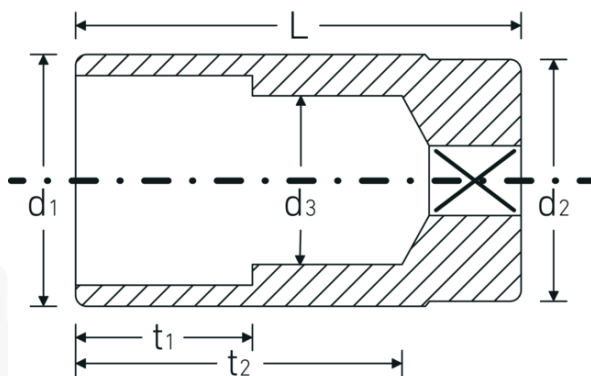

Topnøgleindsatser 3/8", metriske, lange

46

Art. nr. 02020018
GTIN 4018754002245
Model 46 18

Betegnelse. 3/8 " Topnøgleindsats Størrelse 18mm L.65mm

Egenskaber.

- lang
- DIN 3124/ISO 2725-1, DIN EN 3710, DIN EN 3709, ASME B 107.5M
- HPQ®-stål, forkromet

Fordele.

lang

Teknisk tegning.

Tekniske egenskaber.

Udgangsprofil	Dobbeltsekskant AS-drive
Firkantet drev indvendigt (tommer)	3/8 "
d1	24,2 mm
d2	22 mm
d3	17 mm
DIN	DIN 3124 / ISO 2725-1, DIN EN 3710, DIN EN 3709, ASME B 107.5M
Længde mm (L)	65 mm
Bredde på tværs af flader [mm]	18 mm
t1	30 mm
t2	52,3 mm

Logistiske data.

Dybde mm (IFS)	65
Bredde mm (IFS)	24
Højde mm (IFS)	24
Længde (pakket, mm)	125
Bredde (pakket, mm)	68
Højde (pakket, mm)	49
Volumen (pakket, dm ³)	0.4165 dm ³
Art. nr.	02020018
Vægt (brutto, kg)	1,070
Vægt PAP (kg)	0,000
Vægt PVC (kg)	0,008
GTIN	4018754002245
Oprindelsesland	GERMANY
Oprindelsesregion	Nordrhein-Westfalen
WEEE/ElektroG	nicht ear-pflichtig
Toldtarif nr.	82042000
Standard for pakning	10
Vægt (g)	121 g