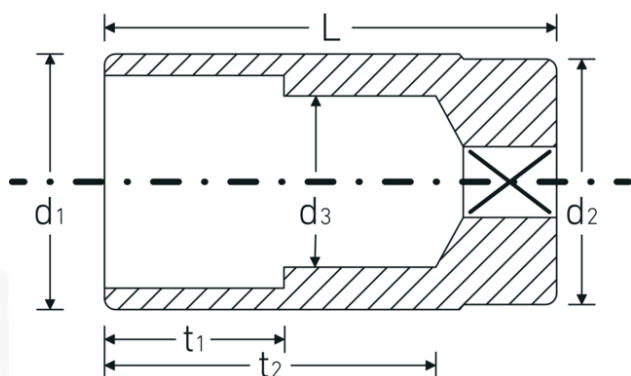

Bocas de llave de vaso

51a

Núm. art. **03420062**
GTIN **4018754127177**
Modelo **51 A 1 7/16**

Designación. 1/2 " Juego de bocas de llaves de vaso SW 1 7/16" Long.83mm

Descripción.

- largas
- ASME B 107.1, Fed. Spec. GGG-W-641, SAE AS 954-E
- HPQ®-Acero de altas características, cromadas

Ventajas.

largo

Dibujo técnico.

Atributos técnicos.

Perfil de salida	Hexágono doble AS-drive
Accionamiento cuadrado interior (pulgadas)	1/2 "
d1	49,4 mm
d2	47 mm
d3	34 mm
Longitud mm (L)	83 mm
Anchura de los planos [pulgadas]	1 7/16 "
t1	35 mm
t2	62,1 mm

Datos logísticos.

Profundidad mm (IFS)	83
Anchura mm (IFS)	50
Altura mm (IFS)	50
Longitud (empaquetada, mm)	250
Anchura (empaquetada, mm)	150
Altura en pulgadas	50
Volumen (envasado, dm3)	1.875 dm3
Núm. art.	03420062
Peso (bruto, kg)	3,180
Peso PAP (kg)	0,000
Peso PVC (kg)	0,011
GTIN	4018754127177
País de origen	GERMANY
Región de origen	Nordrhein-Westfalen
RAEE/Ley eléctrica	nicht ear-pflichtig
Arancel de aduanas núm.	82042000
Norma de embalaje	5
Peso	635 g

Variantes.

Núm. art.	Núm. de modelo (ERP)	Designación	GTIN
03420024	51 A 3/8	1/2 " Juego de bocas de llaves de vaso SW 3/8" Long.83mm	4018754127108
03420028	51 A 7/16	1/2 " Juego de bocas de llaves de vaso SW 7/16" Long.83mm	4018754127115
03420032	51 A 1/2	1/2 " Juego de bocas de llaves de vaso SW 1/2" Long.83mm	4018754008025
03420034	51 A 9/16	1/2 " Juego de bocas de llaves de vaso SW 9/16" Long.83mm	4018754008032
03420036	51 A 5/8	1/2 " Juego de bocas de llaves de vaso SW 5/8" Long.83mm	4018754008049
03420038	51 A 11/16	1/2 " Juego de bocas de llaves de vaso SW 11/16" Long.83mm	4018754008056
03420040	51 A 3/4	1/2 " Juego de bocas de llaves de vaso SW 3/4" Long.83mm	4018754008063
03420042	51 A 13/16	1/2 " Juego de bocas de llaves de vaso SW 13/16" Long.83mm	4018754127122