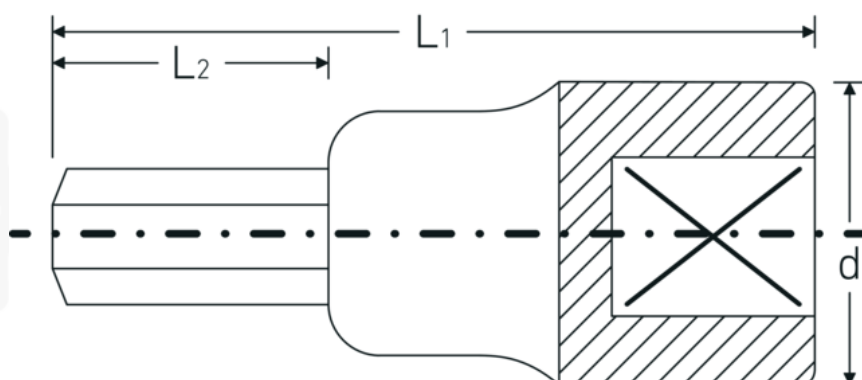

## INHEX-toppe

54

Art. nr. 03050019  
GTIN 4018754006328  
Model 54 19

**Betegnelse.** INHEX-skruetrækkere 1/2 " 19mm L.60mm

**Egenskaber.**

- til skruer med indv. sekskant
- DIN 7422
- Chrome-Alloy-Steel, forkromet

## Teknisk tegning.

## Tekniske egenskaber.

Udgangsprofil	Sekskant
Udvendig sekskant (mm)	19 mm
Firkantet drev indvendigt (tommer)	1/2 "
d	31 mm
DIN	DIN 7422
L1	60 mm
L2	20 mm