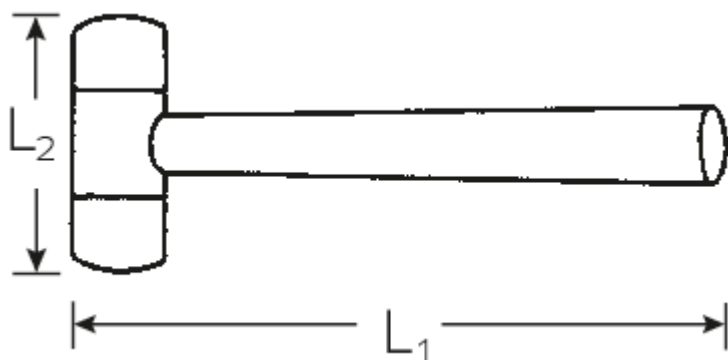

## Mazzuole di resina sintetica

10955

Nr. art **70160040**  
GTIN **4018754041336**  
Modello **10955 40 KUNSTSTOFFHAMMER**

**Designazione.** Mazzuola di plastica Lar.320mm 545g 65Shore

**Descrizione.**

- con teste intercambiabili in acetato di cellulosa, resistente agli urti e manico in frassino

### Disegno tecnico.

### Attributi tecnici.

Grado di durezza	65 Shore
L1	320 mm
L2	110 mm
Superficie d'impatto [Ø]	40 mm

### Dati logistici.

Profondità mm (IFS)	320
Larghezza mm (IFS)	100
Altezza mm (IFS)	40
Lunghezza (imballata, mm)	380
Larghezza (imballata, mm)	110
Altezza (imballata, mm)	43
Volume (imballato, dm3)	1.7974 dm3