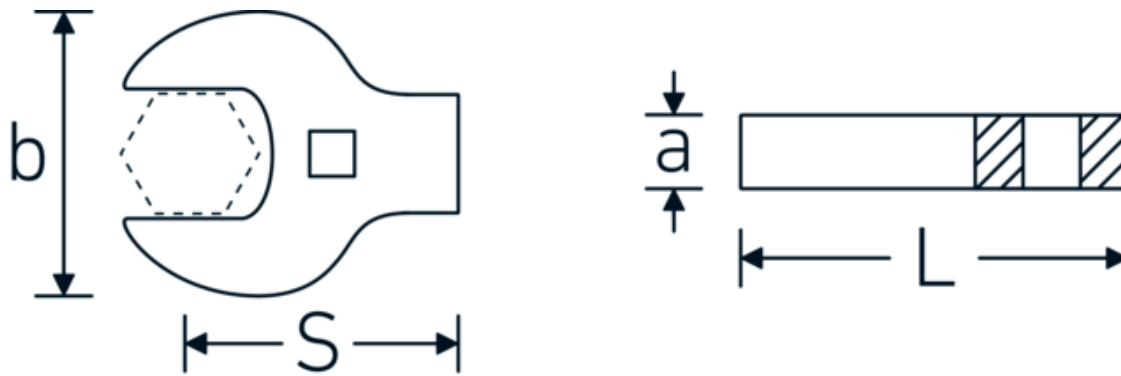

Kraaiepootsteeksleutels heavy-duty

540a HD

Artikelnr. **02501028**
GTIN **4018754285716**
Model **540A HD SW 7/16**

Aanwijzing.

3/8 " Kraaienpootsleutel heavy-duty Maat 7/16" L.40mm

Eigenschappen.

- voor zeer hoge belastingen, bijv. edelstaalverbindingen
- optimaal gebruik van de sleutelbek in combinatie met standaard ratels
- verchroomd
- levering zonder ratel
- Opgelet! Veranderde instelwaarden van de momentsleutel <!-- (zie aanwijzing pag. [170524]) -->

Voordelen.

voor bijzonder hoge belastingen, zoals roestvrijstalen schroefverbindingen

Technische tekening.

Technische kenmerken.

a	11 mm
Aandrijving vierkant binnen (inch)	3/8 "
Breedte mm (b)	26 mm
Lengte mm (L)	40 mm
S	25 mm
Breedte over vlakken [inch]	7/16 "

Logistieke gegevens.

Diepte mm (IFS)	40
Breedte mm (IFS)	25
Hoogte mm (IFS)	10
Lengte (verpakt, mm)	40
Breedte (verpakt, mm)	26
Hoogte (verpakt, mm)	11
Volume (verpakt, dm ³)	0.01144 dm ³
Artikelnr.	02501028
Gewicht (bruto, KG)	0,062
Gewicht PAP (KG)	0,000
Gewicht PVC (KG)	0,002
GTIN	4018754285716
Land van oorsprong	GERMANY
Regio van oorsprong	Nordrhein-Westfalen
WEEE/ElektroG	nicht ear-pflichtig
Douanetarief nr.	82042000
Verpakkingsstandaard	1
Gewicht (g)	56 g

Varianten.

Artikelnr.	Modelnr. (ERP)	Beschrijving	GTIN
02501024	540A HD SW 3/8	3/8 " Kraaienvoetsleutel heavy-duty Maat 3/8" L.39mm	4018754285709
02501028	540A HD SW 7/16	3/8 " Kraaienvoetsleutel heavy-duty Maat 7/16" L.40mm	4018754285716