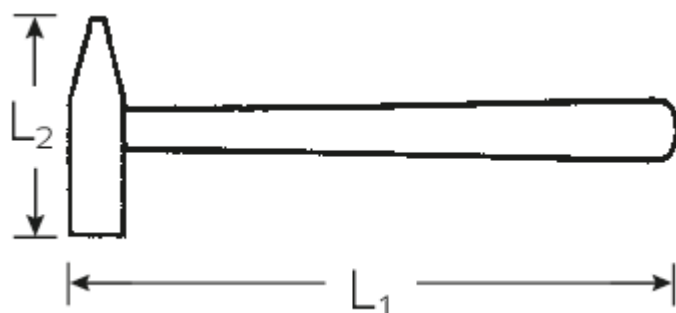

Młotki ślusarskie

10961

Art. nr **70110010**
GTIN **4018754306909**
Modelka **10961 300 G**
SCHLOSSERHAMMER

Oznaczenie. Młotek ślusarski 300 g Dł.300mm

Właściwości.

- metalowe kotnierze zapewniają doskonałą ochronę przed „chybieniem”
- ergonomicznie zaprojektowane, podwójnie ukształtowane ręczki hikorowe
- lakierowana końcówka uchwytu poprawia przyczepność
- zgodny z normą DIN 1041
- DIN i waga są wybijane na główce młotka

Zalety.

Stalowa tuleja ochronna rękojeści zapewnia optymalną ochronę przed przypadkowymi uderzeniami

Najważniejsze cechy produktu.

Rysunek techniczny.

Atrybuty techniczne.

DIN	DIN 1041
Waga głowicy młota	300 g
L1	300 mm
L2	105 mm

Dane logistyczne.

Głębokość mm (IFS)	302
Szerokość mm (IFS)	105
Wysokość mm (IFS)	23
Długość (w opakowaniu, mm)	350
Szerokość (w opakowaniu, mm)	180
Wysokość (w opakowaniu, mm)	48
Objętość (w opakowaniu, dm ³)	3.024 dm ³
Art. nr	70110010
Waga (brutto, kg)	3,200
Waga PAP (kg)	0,124
Waga PVC (kg)	0,000
GTIN	4018754306909
Kraj pochodzenia	GERMANY
Region pochodzenia	Nordrhein-Westfalen
WEEE/ElektroG	nicht ear-pflichtig
Nr taryfy celnej	82052000
Standard pakowania	6
Waga (g)	400 g

Variants.

Art. nr	Nr modelu (ERP)	Oznaczenie	GTIN
70110009	10961 200 G SCHLOSSERHAMMER	Młotek ślusarski 200 g Dł.280mm	4018754306893

70110010	10961 300 G SCHLOSSERHAMMER	Młotek ślusarski 300 g Dł.300mm	4018754306909
70110011	10961 500 G SCHLOSSERHAMMER	Młotek ślusarski 500 g Dł.320mm	4018754306916
70110013	10961 800 G SCHLOSSERHAMMER	Młotek ślusarski 800 g Dł.350mm	4018754306923
70110015	10961 1000 G SCHLOSSERHAMMER	Młotek ślusarski 1000 g Dł.360mm	4018754306930
70110016	10961 1500 G SCHLOSSERHAMMER	Młotek ślusarski 1500 g Dł.380mm	4018754306947
70110017	10961 2000 G SCHLOSSERHAMMER	Młotek ślusarski 2000 g Dł.400mm	4018754306954