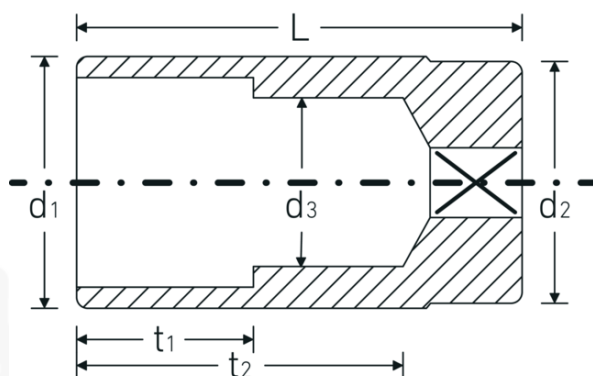

### Designación.

3/8 " Juego de bocas de llaves de vaso SW 11/16" Long.65mm

### Descripción.

- largas
- ASME B 107.1, Fed. Spec. GGG-W-641, SAE AS 954-E
- HPQ®-Acero de altas características, cromadas

## Atributos técnicos.

Perfil de salida	Hexágono doble AS-drive
Accionamiento cuadrado interior (pulgadas)	3/8 "
d1	23,4 mm
d2	21,5 mm
d3	16,3 mm
Longitud mm (L)	65 mm
Anchura de los planos [pulgadas]	11/16 "
t1	30 mm
t2	52,5 mm

## Datos logísticos.

Profundidad mm (IFS)	65
Anchura mm (IFS)	24
Altura mm (IFS)	24
Longitud (empaquetada, mm)	121
Anchura (empaquetada, mm)	68
Altura en pulgadas	25
Volumen (envasado, dm3)	0.2057 dm3
Núm. art.	02420038
Peso (bruto, kg)	0,490
Peso PAP (kg)	0,000
Peso PVC (kg)	0,006
GTIN	4018754004379
País de origen	GERMANY
Región de origen	Nordrhein-Westfalen
RAEE/Ley eléctrica	nicht ear-pflichtig
Arancel de aduanas núm.	82042000
Norma de embalaje	5
Peso	114 g