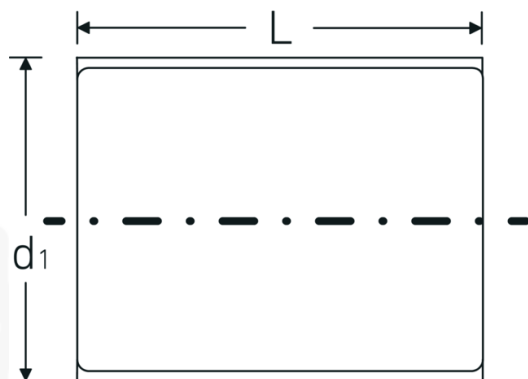

VDE-Nasadki 1/2"

12179 VDE

Art. nr 03370012
GTIN 4018754253760
Modelka 12179 VDE-12

Oznaczenie. 1/2 " Wkładka do kluczy nasadowych VDE Rozmiar 12mm Dł.56mm

Właściwości.

- HPQ®-stal wysokosprawna, chromowane
- VDE izolowany do 1000 V
- DIN EN 60900
- #T; AC/1000 V

Zalety.

Stal wysokiej jakości HPQ®, chromowana

Rysunek techniczny.

Atrybuty techniczne.

Profil wyjściowy	Nasadka podwójna sześciokątna AS-drive
Kwadratowy napęd wewnętrzny (cal)	1/2 "
d1	22 mm
DIN	DIN EN 60900
Długość mm (L)	56 mm
Szerokość w poprzek płaskowników [mm]	12 mm

Dane logistyczne.

Głębokość mm (IFS)	55
Szerokość mm (IFS)	28
Wysokość mm (IFS)	28
Długość (w opakowaniu, mm)	75
Szerokość (w opakowaniu, mm)	35
Wysokość (w opakowaniu, mm)	35
Objętość (w opakowaniu, dm ³)	0.091875 dm ³
Art. nr	03370012
Waga (brutto, kg)	0,070
Waga PAP (kg)	0,000
Waga PVC (kg)	0,002
GTIN	4018754253760
Kraj pochodzenia	GERMANY
Region pochodzenia	Nordrhein-Westfalen
WEEE/ElektroG	nicht ear-pflichtig
Nr taryfy celnej	82042000
Standard pakowania	1
Waga (g)	64 g

Variants.

Art. nr	Nr modelu (ERP)	Oznaczenie	GTIN
03370010	12179 VDE-10	1/2 " Wkładka do kluczy nasadowych VDE Rozmiar 10mm Dł.56mm	4018754253746
03370011	12179 VDE-11	1/2 " Wkładka do kluczy nasadowych VDE Rozmiar 11mm Dł.56mm	4018754253753
03370012	12179 VDE-12	1/2 " Wkładka do kluczy nasadowych VDE Rozmiar 12mm Dł.56mm	4018754253760
03370013	12179 VDE-13	1/2 " Wkładka do kluczy nasadowych VDE Rozmiar 13mm Dł.56mm	4018754253777
03370014	12179 VDE-14	1/2 " Wkładka do kluczy nasadowych VDE Rozmiar 14mm Dł.56mm	4018754253784
03370017	12179 VDE-17	1/2 " Wkładka do kluczy nasadowych VDE Rozmiar 17mm Dł.56mm	4018754253791
03370019	12179 VDE-19	1/2 " Wkładka do kluczy nasadowych VDE Rozmiar 19mm Dł.56mm	4018754253807