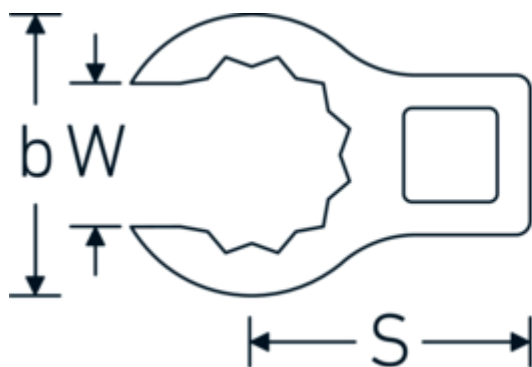

Dibujo técnico.

Atributos técnicos.

a	19,5 mm
Accionamiento cuadrado interior (pulgadas)	3/8 "
Anchura mm (b)	35,7 mm
Longitud mm (L)	47,5 mm
S	24,6 mm
Anchura de los planos [mm]	23 mm

Datos logísticos.

Profundidad mm (IFS)	50
Anchura mm (IFS)	50
Altura mm (IFS)	20
Longitud (empaquetada, mm)	50
Anchura (empaquetada, mm)	50
Altura en pulgadas	20
Volumen (envasado, dm3)	0.05 dm3