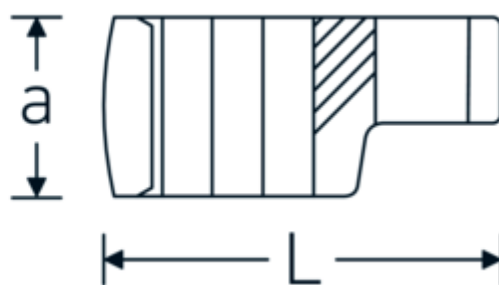

Dibujo técnico.

Atributos técnicos.

a	19,5 mm
Accionamiento cuadrado interior (pulgadas)	3/8 "
Anchura mm (b)	35,7 mm
Longitud mm (L)	47,5 mm
S	24,6 mm
Anchura de los planos [mm]	23 mm

Datos logísticos.

Profundidad mm (IFS)	50
Anchura mm (IFS)	50
Altura mm (IFS)	20
Longitud (empaquetada, mm)	50
Anchura (empaquetada, mm)	50
Altura en pulgadas	20
Volumen (envasado, dm3)	0.05 dm3