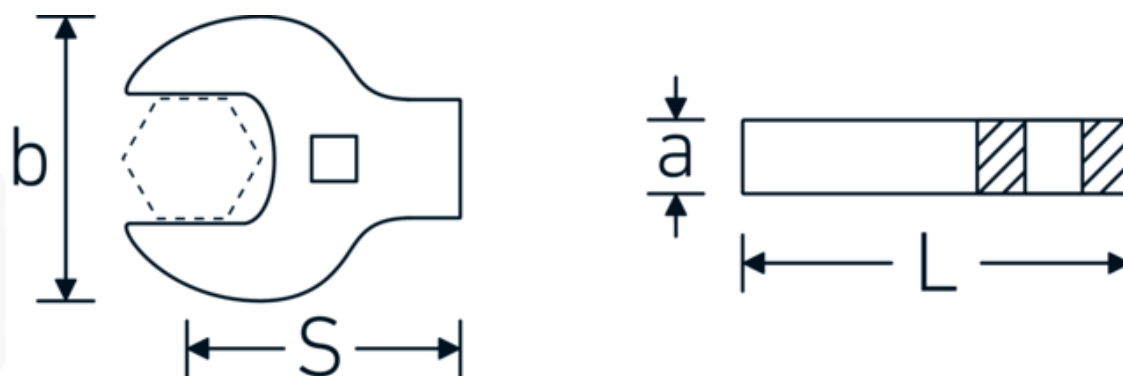

## Crowfoot-Schlüssel heavy-duty, zöllig

540a HD

Art.-Nr. 02501046  
GTIN 4018754204373  
Modell 540A HD SW 15/16

**Bezeichnung.** 3/8 " Crowfoot-Schlüssel heavy-duty SW 15/16" L.54mm

- Eigenschaften.**
- für besonders hohe Belastungen, z. B. Edelstahlverschraubungen
  - vollständige Nutzung des Schlüsselmauls in Kombination mit Standardknarren
  - verchromt
  - Lieferung ohne Knarre

## Technische Zeichnung.

## Technische Attribute.

<b>a</b>	11 mm
<b>Antriebsvierkant innen (Zoll)</b>	3/8 "
<b>Breite mm (b)</b>	51,2 mm
<b>Länge mm (L)</b>	54 mm
<b>S</b>	32,3 mm
<b>Schlüsselweite [Zoll]</b>	15/16 "

## Varianten.

Art.-Nr.	Modell-Nr. (ERP)	Bezeichnung	GTIN
02501024	540A HD SW 3/8	3/8 " Crowfoot-Schlüssel heavy-duty SW 3/8" L.39mm	4018754285709
02501028	540A HD SW 7/16	3/8 " Crowfoot-Schlüssel heavy-duty SW 7/16" L.40mm	4018754285716
02501032	540A HD SW 1/2	3/8 " Crowfoot-Schlüssel heavy-duty SW 1/2" L.42mm	4018754285723
02501034	540A HD SW 9/16	3/8 " Crowfoot-Schlüssel heavy-duty SW 9/16" L.43,4mm	4018754198078
02501036	540A HD SW 5/8	3/8 " Crowfoot-Schlüssel heavy-duty SW 5/8" L.45mm	4018754198085
02501038	540A HD SW 11/16	3/8 " Crowfoot-Schlüssel heavy-duty SW 11/16" L.47,2mm	4018754198092
02501040	540A HD SW 3/4	3/8 " Crowfoot-Schlüssel heavy-duty SW 3/4" L.49mm	4018754285730
02501042	540A HD SW 13/16	3/8 " Crowfoot-Schlüssel heavy-duty SW 13/16" L.51mm	4018754204359