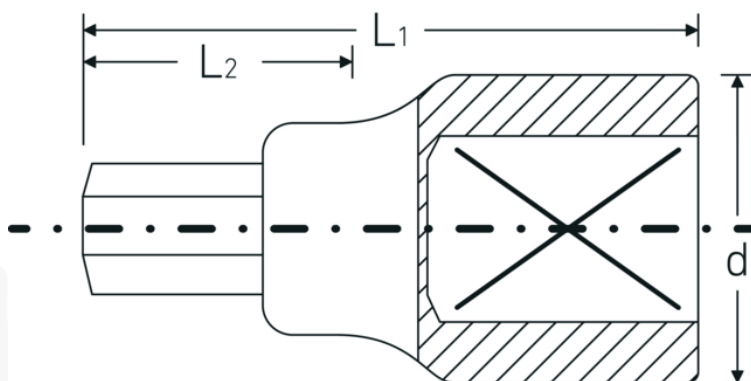

INHEX-toppe

59

Art. nr. **05050017**
GTIN **4018754009299**
Model **59 17**

Betegnelse. INHEX-skruetrækkere 3/4 " 17mm L.80mm

Egenskaber.

- til skruer med indv. sekskant
- DIN 7422
- Chrome-Alloy-Steel, forkromet

Fordele.

til skruer med indvendig sekskant

Teknisk tegning.

Tekniske egenskaber.

Udgangsprofil

Sekskant

Logistiske data.

Dybde mm (IFS)

80

Udvendig sekskant (mm)	17 mm	Bredde mm (IFS)	35
Firkantet drev indvendigt (tommer)	3/4 "	Højde mm (IFS)	35
d	34,7 mm	Længde (pakket, mm)	80
DIN	DIN 7422	Bredde (pakket, mm)	35
L1	80 mm	Højde (pakket, mm)	35
L2	25 mm	Volumen (pakket, dm3)	0.098 dm3
		Art. nr.	05050017
		Vægt (brutto, kg)	0,311
		Vægt PAP (kg)	0,000
		Vægt PVC (kg)	0,003
		GTIN	4018754009299
		Oprindelsesland	GERMANY
		Oprindelsesregion	Nordrhein-Westfalen
		WEEE/ElektroG	nicht ear-pflichtig
		Toldtarif nr.	82042000
		Standard for pakning	1
		Vægt (g)	311 g

Varianter.

Art. nr.	Model nr. (ERP)	Betegnelse	GTIN
05050014	59 14	INHEX-skruetrækkere 3/4 " 14mm L.80mm	4018754009282
05050017	59 17	INHEX-skruetrækkere 3/4 " 17mm L.80mm	4018754009299
05050019	59 19	INHEX-skruetrækkere 3/4 " 19mm L.80mm	4018754009305
05050022	59 22	INHEX-skruetrækkere 3/4 " 22mm L.80mm	4018754132164