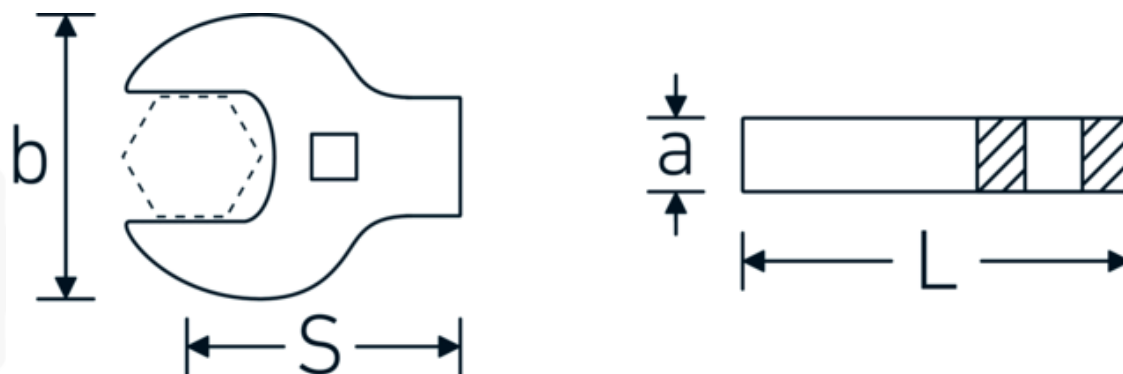

## Crowfoot-Schlüssel heavy-duty, zöllig

540a HD

Art.-Nr. 02501058  
GTIN 4018754285754  
Modell 540A HD SW 1.5/16

### Bezeichnung.

3/8 " Crowfoot-Schlüssel heavy-duty SW 1 5/16" L.63mm

### Eigenschaften.

- für besonders hohe Belastungen, z. B. Edelstahlverschraubungen
- vollständige Nutzung des Schlüsselmauls in Kombination mit Standardknarren
- verchromt
- Lieferung ohne Knarre

## Technische Attribute.

<b>a</b>	11 mm
<b>Antriebsvierkant innen (Zoll)</b>	3/8 "
<b>Breite mm (b)</b>	56 mm
<b>Länge mm (L)</b>	63 mm
<b>S</b>	27,9 mm
<b>Schlüsselweite [Zoll]</b>	1 5/16 "