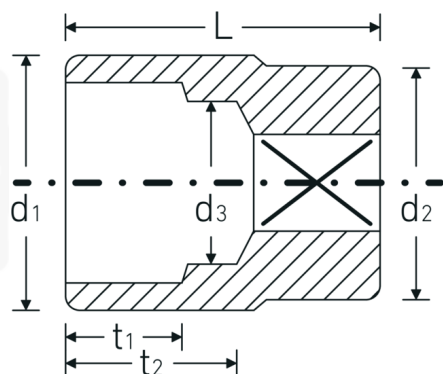

Steckschlüsseinsätze 3/4", metrisch

55

Art.-Nr. 05010022

GTIN 4018754008698

Modell 55 22

Bezeichnung.

3/4 " Steckschlüsseinsatz SW 22mm L.51mm

Eigenschaften.

- Sechskant mit AS-Drive-Profil
- 3/4" Innenvierkant-Antrieb
- HPQ® Hochleistungsstahl, verchromt
- DIN 3124 / ISO 2725-1 / ASME B 107.5 M

Vorteile.

Made in Germany - STAHLWILLE {190}
Steckschlüsseinsätze 3/4", metrisch 22 mm Länge 51 mm.

Im Gesenk geschmiedet, gehärtet und im Ölbad abgekühlt.

Sechskant AS-Drive®, HPQ® Hochleistungsstahl, verchromt.

Extrem belastbar, außergewöhnlich langlebig.

Technische Zeichnung.

Technische Attribute.

Abtriebsprofil	Sechskant AS-Drive®
Antriebsvierkant innen (Zoll)	3/4 "
d1	32 mm
d2	34,7 mm
d3	19 mm
DIN	DIN 3124 / ISO 2725-1, ASME B 107.5 M
Länge mm (L)	51 mm
Schlüsselweite [mm]	22 mm
t1	17 mm
t2	25,2 mm

Logistikdaten.

Tiefe mm (IFS)	52
Breite mm (IFS)	36
Höhe mm (IFS)	36
Länge (verpackt, mm)	210
Breite (verpackt, mm)	62
Höhe (verpackt, mm)	40
Volumen (verpackt, dm3)	0.5208 dm3
Art.-Nr.	05010022
Gewicht (brutto, kg)	0,995
Gewicht PAP (kg)	0,000
Gewicht PVC (kg)	0,007
GTIN	4018754008698
Ursprungsland	GERMANY
Ursprungsregion	Nordrhein-Westfalen
WEEE/ElektroG	nicht ear-pflichtig
Zolltarifnr.	82042000
Packnorm	5
Gewicht (g)	199 g