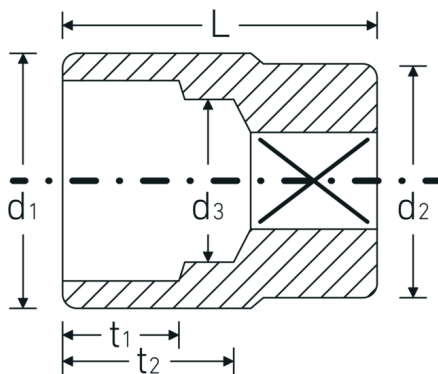

Steckschlüsseinsätze zöllig, 3/4"

55a

Art.-Nr. 05410070

GTIN 4018754009480

Modell 55 A 1 7/8

Bezeichnung.

3/4 " Steckschlüsseinsatz SW 1 7/8" L.76mm

Eigenschaften.

- Doppelsechskant mit AS-Drive-Profil
- 3/4" Innenvierkant-Antrieb
- HPQ® Hochleistungsstahl, verchromt
- SAE AS 954-E (Prüfwerte) / ASME B 107.1

Technische Zeichnung.

Technische Attribute.

Abtriebsprofil	Doppelsechskant AS-Drive®
Antriebsvierkant innen (Zoll)	3/4 "
d1	63,5 mm
d2	40 mm

Logistikdaten.

Tiefe mm (IFS)	77
Breite mm (IFS)	64
Höhe mm (IFS)	64
Länge (verpackt, mm)	80
Breite (verpackt, mm)	65

d3	33 mm
Länge mm (L)	76 mm
Schlüsselweite [Zoll]	1 7/8 "
t1	34 mm
t2	45 mm

Höhe (verpackt, mm)	65
Volumen (verpackt, dm³)	0.338 dm ³
Art.-Nr.	05410070
Gewicht (brutto, kg)	0,660
Gewicht PAP (kg)	0,000
Gewicht PVC (kg)	0,006
GTIN	4018754009480
Ursprungsland	GERMANY
Ursprungsregion	Nordrhein-Westfalen
WEEE/ElektroG	nicht ear-pflichtig
Zolltarifnr.	82042000
Packnorm	1
Gewicht (g)	660 g