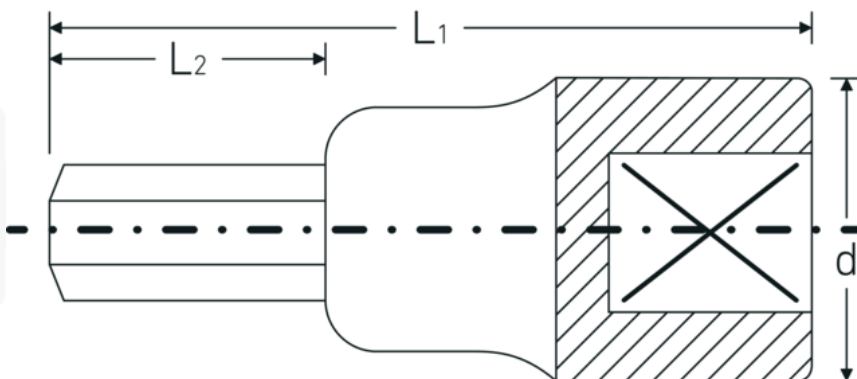

Chiavi a bussola INHEX

54

Nr. art **03050004**
GTIN **4018754006236**
Modello **54 4**

Designazione. Inserto cacciavite INHEX 1/2 " 4mm Lar.60mm

Descrizione.

- per viti con cava esagonale
- DIN 7422
- Chrome-Alloy-Steel, cromate

Vantaggi.

Realizzato in acciaio al cromo di alta qualità con una finitura cromata resistente alla corrosione per una maggiore durata

Per viti a brugola esagonali, DIN 7422

Ideale per una vasta gamma di lavori su auto, biciclette, moto e nel settore industriale

Robusto strumento di qualità per professionisti - Made in Germany

Disegno tecnico.

Attributi tecnici.

Profilo di uscita	Esagonale
Uscita esagono esterno (mm)	4 mm
Azionamento quadrato interno (pollici)	1/2 "
d	22,7 mm
DIN	DIN 7422
L1	60 mm
L2	22 mm

Dati logistici.

Profondità mm (IFS)	61
Larghezza mm (IFS)	23
Altezza mm (IFS)	23
Lunghezza (imballata, mm)	70
Larghezza (imballata, mm)	60
Altezza (imballata, mm)	43
Volume (imballato, dm3)	0.1806 dm3
N° Art.	03050004
Peso (lordo, kg)	0,340
Peso PAP (kg)	0,000
Peso PVC (kg)	0,003
GTIN	4018754006236
Paese di origine	GERMANY
Regione di origine	Nordrhein-Westfalen
RAEE/Legge sull'elettricità	nicht ear-pflichtig
N. tariffa doganale	82042000
Standard di imballaggio	5
Peso [mm]	68 g