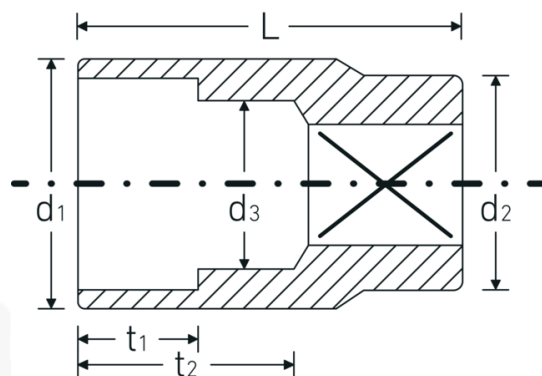

Disegno tecnico.

Attributi tecnici.

Profilo di uscita Esagonale AS-drive

Dati logistici.

Profondità mm (IFS) 25

Larghezza mm (IFS) 18