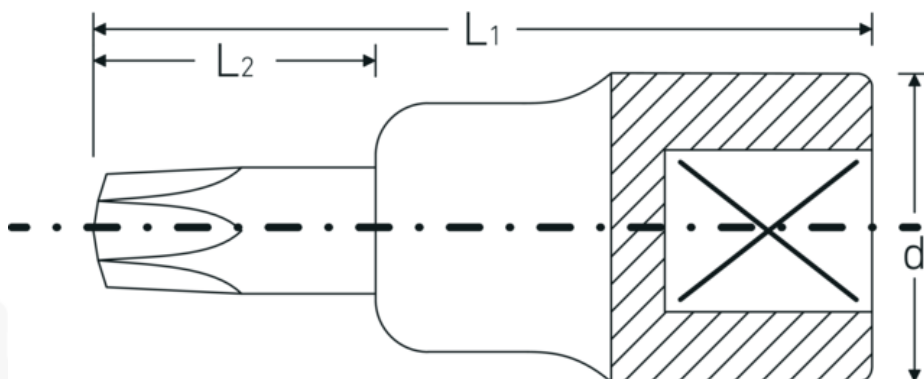

Technische tekening.

Technische kenmerken.

Uitvoerprofiel TORX®

Logistieke gegevens.

Diepte mm (IFS) 55
Breedte mm (IFS) 23