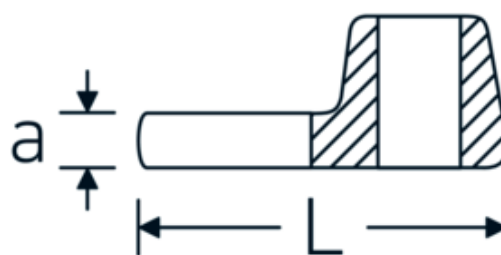

## Klucz pazurowy płaski CROW-FOOT

540

Art. nr 02200032  
GTIN 4018754149193  
Modelka 540 32

**Oznaczenie.** 3/8 " Klucz CROW-FOOT Rozmiar 32mm Dł.53mm

**Właściwości.**

- stal stopowa chromowa, chromowane
- Uwaga! Zmienione wartości nastawcze w kluczu dynamometrycznego

### Rysunek techniczny.

02200020	540 20	3/8 " Klucz CROW-FOOT Rozmiar 20mm Dł.42,4mm	4018754141067
02200021	540 21	3/8 " Klucz CROW-FOOT Rozmiar 21mm Dł.44,5mm	4018754003570
02200022	540 22	3/8 " Klucz CROW-FOOT Rozmiar 22mm Dł.44,5mm	4018754003587
02200023	540 23	3/8 " Klucz CROW-FOOT Rozmiar 23mm Dł.44,5mm	4018754141074
02200024	540 24	3/8 " Klucz CROW-FOOT Rozmiar 24mm Dł.44,4mm	4018754003594
02200025	540 25	3/8 " Klucz CROW-FOOT Rozmiar 25mm Dł.47mm	4018754141081
02200026	540 26	3/8 " Klucz CROW-FOOT Rozmiar 26mm Dł.47mm	4018754149162
02200027	540 27	3/8 " Klucz CROW-FOOT Rozmiar 27mm Dł.47mm	4018754149179
02200028	540 28	3/8 " Klucz CROW-FOOT Rozmiar 28mm Dł.50mm	4018754148806
02200030	540 30	3/8 " Klucz CROW-FOOT Rozmiar 30mm Dł.50mm	4018754149186
02200032	540 32	3/8 " Klucz CROW-FOOT Rozmiar 32mm Dł.53mm	4018754149193
02200034	540 34	3/8 " Klucz CROW-FOOT Rozmiar 34mm Dł.54,5mm	4018754141098
02200036	540 36	3/8 " Klucz CROW-FOOT Rozmiar 36mm Dł.56,5mm	4018754141104
02200040	540 40	3/8 " Klucz CROW-FOOT Rozmiar 40mm Dł.63mm	4018754141111
02200041	540 41	3/8 " Klucz CROW-FOOT Rozmiar 41mm Dł.63mm	4018754141128
02200042	540 42	3/8 " Klucz CROW-FOOT Rozmiar 42mm Dł.63mm	4018754141135
02200046	540 46	3/8 " Klucz CROW-FOOT Rozmiar 46mm Dł.72mm	4018754141142
02200050	540 50	3/8 " Klucz CROW-FOOT Rozmiar 50mm Dł.75mm	4018754141159