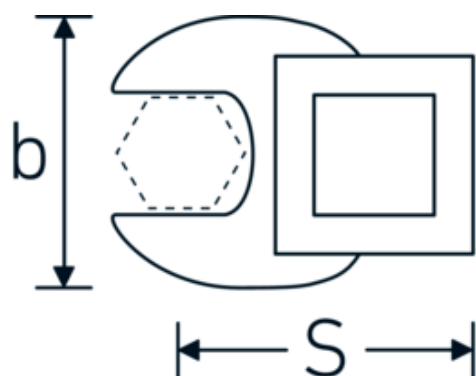

## Klucz pazurowy płaski CROW-FOOT

540

Art. nr 02200032  
GTIN 4018754149193  
Modelka 540 32

**Oznaczenie.** 3/8 " Klucz CROW-FOOT Rozmiar 32mm Dł.53mm

**Właściwości.**

- stal stopowa chromowa, chromowane
- Uwaga! Zmienione wartości nastawcze w kluczu dynamometrycznego

### Rysunek techniczny.

### Atrybuty techniczne.

a	8 mm
Kwadratowy napęd wewnętrzny (cal)	3/8 "
Szerokość mm (b)	57 mm
Długość mm (L)	53 mm
S	30,5 mm

## Variants.

Art. nr	Nr modelu (ERP)	Oznaczenie	GTIN
01200008	540 8	1/4 " Klucz CROW-FOOT Rozmiar 8mm Dł.25,5mm	4018754149117
01200009	540 9	1/4 " Klucz CROW-FOOT Rozmiar 9mm Dł.25,5mm	4018754149124
01200010	540 10	1/4 " Klucz CROW-FOOT Rozmiar 10mm Dł.25,5mm	4018754149131
02200011	540 11	3/8 " Klucz CROW-FOOT Rozmiar 11mm Dł.32mm	4018754149414
02200012	540 12	3/8 " Klucz CROW-FOOT Rozmiar 12mm Dł.34,3mm	4018754003495
02200013	540 13	3/8 " Klucz CROW-FOOT Rozmiar 13mm Dł.34,3mm	4018754003501
02200014	540 14	3/8 " Klucz CROW-FOOT Rozmiar 14mm Dł.37,7mm	4018754003518
02200015	540 15	3/8 " Klucz CROW-FOOT Rozmiar 15mm Dł.37,7mm	4018754003525
02200016	540 16	3/8 " Klucz CROW-FOOT Rozmiar 16mm Dł.37,7mm	4018754003532
02200017	540 17	3/8 " Klucz CROW-FOOT Rozmiar 17mm Dł.42,5mm	4018754003549
02200018	540 18	3/8 " Klucz CROW-FOOT Rozmiar 18mm Dł.42,5mm	4018754003556
02200019	540 19	3/8 " Klucz CROW-FOOT Rozmiar 19mm Dł.42,5mm	4018754003563