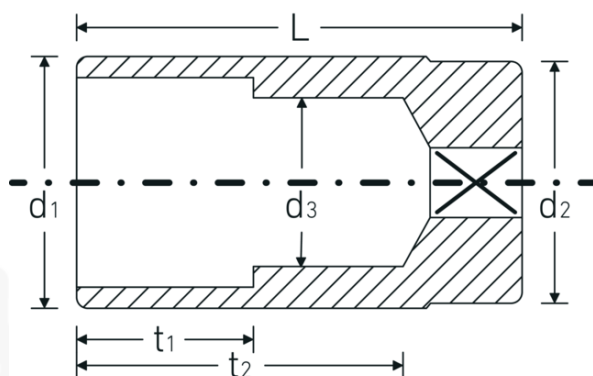

Bocas de llave de vaso

46a

Núm. art. **02420032**

GTIN **4018754004331**

Modelo **46 A 1/2**

Designación. 3/8 " Juego de bocas de llaves de vaso SW 1/2" Long.54mm

Descripción.

- largas
- ASME B 107.1, Fed. Spec. GGG-W-641, SAE AS 954-E
- HPQ®-Acero de altas características, cromadas

Ventajas.

largo

Dibujo técnico.

Atributos técnicos.

Perfil de salida	Hexágono doble AS-drive
Accionamiento cuadrado interior (pulgadas)	3/8 "
d1	18 mm
d2	17,5 mm
d3	11,5 mm
Longitud mm (L)	54 mm
Anchura de los planos [pulgadas]	1/2 "
t1	20 mm
t2	40,2 mm

Datos logísticos.

Profundidad mm (IFS)	54
Anchura mm (IFS)	19
Altura mm (IFS)	19
Longitud (empaquetada, mm)	95
Anchura (empaquetada, mm)	58
Altura en pulgadas	20
Volumen (envasado, dm3)	0.1102 dm3
Núm. art.	02420032
Peso (bruto, kg)	0,290
Peso PAP (kg)	0,000
Peso PVC (kg)	0,003
GTIN	4018754004331
País de origen	GERMANY
Región de origen	Nordrhein-Westfalen
RAEE/Ley eléctrica	nicht ear-pflichtig
Arancel de aduanas núm.	82042000
Norma de embalaje	5
Peso	64 g

Variantes.

Núm. art.	Núm. de modelo (ERP)	Designación	GTIN
02420016	46 A 1/4	3/8 " Juego de bocas de llaves de vaso SW 1/4" Long.54mm	4018754127009
02420020	46 A 5/16	3/8 " Juego de bocas de llaves de vaso SW 5/16" Long.54mm	4018754127016
02420022	46 A 11/32	3/8 " Juego de bocas de llaves de vaso SW 11/32" Long.54mm	4018754286232
02420024	46 A 3/8	3/8 " Juego de bocas de llaves de vaso SW 3/8" Long.54mm	4018754004317
02420028	46 A 7/16	3/8 " Juego de bocas de llaves de vaso SW 7/16" Long.54mm	4018754004324
02420032	46 A 1/2	3/8 " Juego de bocas de llaves de vaso SW 1/2" Long.54mm	4018754004331
02420034	46 A 9/16	3/8 " Juego de bocas de llaves de vaso SW 9/16" Long.60mm	4018754004348
02420035	46 A 19/32	3/8 " Juego de bocas de llaves de vaso SW 19/32" Long.60mm	4018754004355