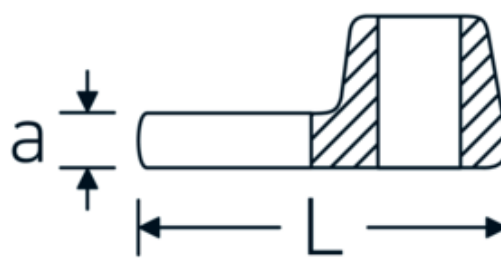

Llaves de boca tipo CROW-FOOT

540

Núm. art. **02200018**
GTIN **4018754003556**
Modelo **540 18**

Designación. 3/8 " Llave de estrella SW 18mm Long.42,5mm

Descripción.

- Chrome-Alloy-Steel, cromadas
- ¡atención! Valores de regulación modificados en la llave dinamométrica

Dibujo técnico.

Atributos técnicos.

| | |
|--|---------|
| a | 6,3 mm |
| Accionamiento cuadrado interior (pulgadas) | 3/8 " |
| Anchura mm (b) | 38 mm |
| Longitud mm (L) | 42,5 mm |
| S | 22,9 mm |
| Anchura de los planos [mm] | 18 mm |