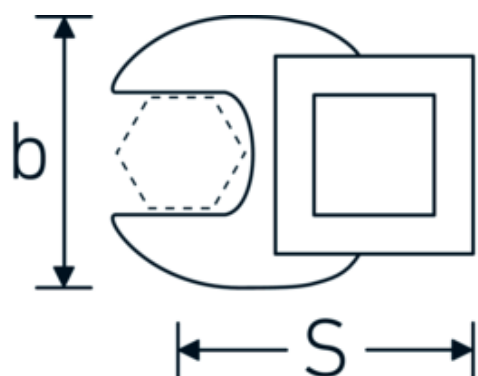

Llaves de boca tipo CROW-FOOT

540

Núm. art. **02200018**
GTIN **4018754003556**
Modelo **540 18**

Designación. 3/8 " Llave de estrella SW 18mm Long.42,5mm

Descripción.

- Chrome-Alloy-Steel, cromadas
- ¡atención! Valores de regulación modificados en la llave dinamométrica

Dibujo técnico.

Atributos técnicos.

| | |
|--|---------|
| a | 6,3 mm |
| Accionamiento cuadrado interior (pulgadas) | 3/8 " |
| Anchura mm (b) | 38 mm |
| Longitud mm (L) | 42,5 mm |
| S | 22,9 mm |
| Anchura de los planos [mm] | 18 mm |