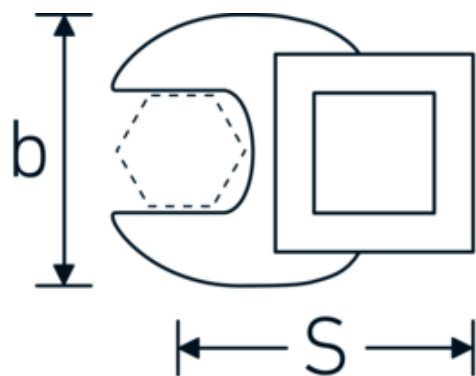

## CROW-FOOT-nøgle, metrisk

540

Art. nr. 02200022  
GTIN 4018754003587  
Model 540 22

**Betegnelse.** 3/8 " CROW-FOOT-nøgle Størrelse 22mm L.44,5mm

**Egenskaber.**

- Chrome-Alloy-Steel, forkromet
- BEMÆRK! Ændrede indstillingsværdier på momentnøglen <!-- (se note side [170524]) -->

### Teknisk tegning.

### Tekniske egenskaber.

a	6,3 mm
Firkantet drev indvendigt (tommer)	3/8 "
Bredde mm (b)	41 mm
Længde mm (L)	44,5 mm
S	24,2 mm

## Varianter.

Art. nr.	Model nr. (ERP)	Betegnelse	GTIN
01200008	540 8	1/4 " CROW-FOOT-nøgle Størrelse 8mm L.25,5mm	4018754149117
01200009	540 9	1/4 " CROW-FOOT-nøgle Størrelse 9mm L.25,5mm	4018754149124
01200010	540 10	1/4 " CROW-FOOT-nøgle Størrelse 10mm L.25,5mm	4018754149131
02200011	540 11	3/8 " CROW-FOOT-nøgle Størrelse 11mm L.32mm	4018754149414
02200012	540 12	3/8 " CROW-FOOT-nøgle Størrelse 12mm L.34,3mm	4018754003495
02200013	540 13	3/8 " CROW-FOOT-nøgle Størrelse 13mm L.34,3mm	4018754003501
02200014	540 14	3/8 " CROW-FOOT-nøgle Størrelse 14mm L.37,7mm	4018754003518
02200015	540 15	3/8 " CROW-FOOT-nøgle Størrelse 15mm L.37,7mm	4018754003525
02200016	540 16	3/8 " CROW-FOOT-nøgle Størrelse 16mm L.37,7mm	4018754003532
02200017	540 17	3/8 " CROW-FOOT-nøgle Størrelse 17mm L.42,5mm	4018754003549
02200018	540 18	3/8 " CROW-FOOT-nøgle Størrelse 18mm L.42,5mm	4018754003556
02200019	540 19	3/8 " CROW-FOOT-nøgle Størrelse 19mm L.42,5mm	4018754003563
02200020	540 20	3/8 " CROW-FOOT-nøgle Størrelse 20mm L.42,4mm	4018754141067
02200021	540 21	3/8 " CROW-FOOT-nøgle Størrelse 21mm L.44,5mm	4018754003570