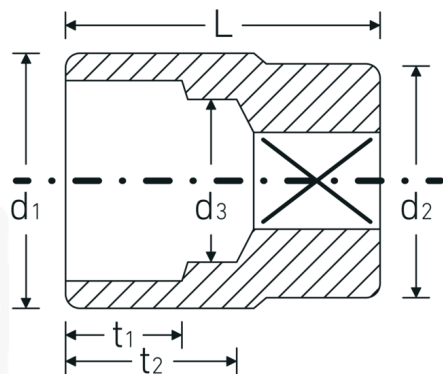

Topnøglehoveder

55

Art. nr. **05010041**

GTIN **4018754008841**

Model **55 41**

Betegnelse. 3/4 " Topnøgleindsats Størrelse 41mm L.67mm

Egenskaber.

- DIN 3124/ISO 2725-1, ASME B 107.5 M
- AS-drive og HPQ®-stål indtil 38 mm., forkromet

Fordele.

Made in Germany - STAHlwILLE {190} Topnøglehoveder
41 mm længde 67 mm.

Sekskant AS-drive, HPQ®-højtydende stål, forkromet.

Smedet i form, hærdet og afkølet i oliebad.

Ekstremt modstandsdygtig, usædvanlig holdbar.

Teknisk tegning.

Tekniske egenskaber.

Udgangsprofil	Sekskant AS-drive
Firkantet drev indvendigt (tommer)	3/4 "
d1	55,5 mm
d2	40 mm
d3	33 mm
DIN	DIN 3124 / ISO 2725-1, ASME B 107.5 M
Længde mm (L)	67 mm
Bredde på tværs af flader [mm]	41 mm
t1	30 mm
t2	37,5 mm

Varianter.

Art. nr.	Model nr. (ERP)	Betegnelse	GTIN
05010019	55 19	3/4 " Topnøgleindsats Størrelse 19mm L.50mm	4018754008667
05010021	55 21	3/4 " Topnøgleindsats Størrelse 21mm L.50mm	4018754008681
05010022	55 22	3/4 " Topnøgleindsats Størrelse 22mm L.51mm	4018754008698
05010024	55 24	3/4 " Topnøgleindsats Størrelse 24mm L.51mm	4018754008711
05010027	55 27	3/4 " Topnøgleindsats Størrelse 27mm L.54mm	4018754008742
05010030	55 30	3/4 " Topnøgleindsats Størrelse 30mm L.58mm	4018754008773
05010032	55 32	3/4 " Topnøgleindsats Størrelse 32mm L.58mm	4018754008780
05010033	55 33	3/4 " Topnøgleindsats Størrelse 33mm L.60mm	4018754008797
05010034	55 34	3/4 " Topnøgleindsats Størrelse 34mm L.60mm	4018754008803
05010036	55 36	3/4 " Topnøgleindsats Størrelse 36mm L.60mm	4018754008810
05010038	55 38	3/4 " Topnøgleindsats Størrelse 38mm L.64mm	4018754008834
05010041	55 41	3/4 " Topnøgleindsats Størrelse 41mm L.67mm	4018754008841
05010046	55 46	3/4 " Topnøgleindsats Størrelse 46mm L.73mm	4018754008858
05010050	55 50	3/4 " Topnøgleindsats Størrelse 50mm L.80mm	4018754008865