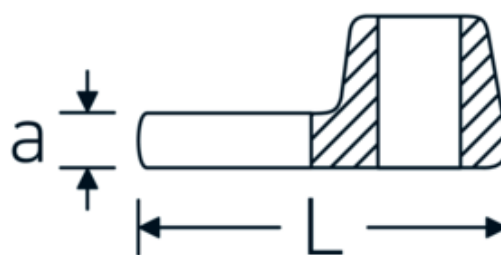

Rysunek techniczny.

Atrybuty techniczne.

a	8 mm
Kwadratowy napęd wewnętrzny (cal)	3/8 "
Szerokość mm (b)	57 mm
Długość mm (L)	53 mm
S	31,2 mm

Dane logistyczne.

Głębokość mm (IFS)	54
Szerokość mm (IFS)	57
Wysokość mm (IFS)	18
Długość (w opakowaniu, mm)	54
Szerokość (w opakowaniu, mm)	57