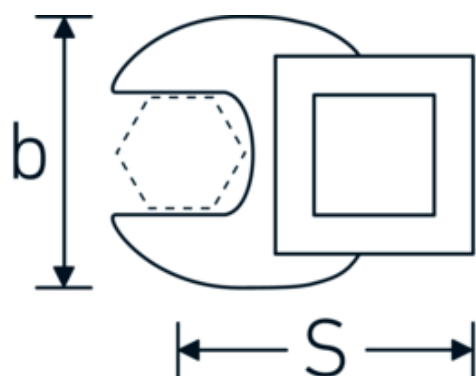

## Klucz pazurowy płaski CROW-FOOT

540a

Art. nr **02500058**  
 GTIN **4018754004751**  
 Modelka **540 A 1 5/16**

### Oznaczenie.

3/8 " Klucz CROW-FOOT Rozmiar 1 5/16" Dł.53mm

### Atrybuty techniczne.

a	8 mm
Kwadratowy napęd wewnętrzny (cal)	3/8 "
Szerokość mm (b)	57 mm
Długość mm (L)	53 mm
S	31,2 mm

## Variants.

Art. nr	Nr modelu (ERP)	Oznaczenie	GTIN
01500024	540 A 3/8	1/4 " Klucz CROW-FOOT Rozmiar 3/8" Dł.25,5mm	4018754173839
02500028	540 A 7/16	3/8 " Klucz CROW-FOOT Rozmiar 7/16" Dł.32mm	4018754004621
02500032	540 A 1/2	3/8 " Klucz CROW-FOOT Rozmiar 1/2" Dł.34,3mm	4018754004638
02500034	540 A 9/16	3/8 " Klucz CROW-FOOT Rozmiar 9/16" Dł.37,7mm	4018754004645
02500036	540 A 5/8	3/8 " Klucz CROW-FOOT Rozmiar 5/8" Dł.37,7mm	4018754004652
02500038	540 A 11/16	3/8 " Klucz CROW-FOOT Rozmiar 11/16" Dł.42,5mm	4018754004669
02500040	540 A 3/4	3/8 " Klucz CROW-FOOT Rozmiar 3/4" Dł.42,5mm	4018754004676
02500042	540 A 13/16	3/8 " Klucz CROW-FOOT Rozmiar 13/16" Dł.42,3mm	4018754004683
02500044	540 A 7/8	3/8 " Klucz CROW-FOOT Rozmiar 7/8" Dł.44,5mm	4018754004690
02500048	540 A 1	3/8 " Klucz CROW-FOOT Rozmiar 1" Dł.47mm	4018754004706
02500050	540 A 1 1/16	3/8 " Klucz CROW-FOOT Rozmiar 1 1/16" Dł.47mm	4018754004713
02500052	540 A 1 1/8	3/8 " Klucz CROW-FOOT Rozmiar 1 1/8" Dł.50mm	4018754004720